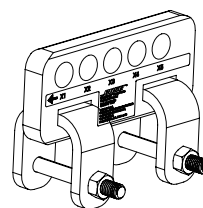

MODEL SMAFMP Array Frame Multipoint Bracket

種 別 スピーカーブラケット

仕 様

対 応 モ デ ル : ShowMatchShowMatch Array Frame (SMAF)
ShowMatch T-Bar Array Frame (SMAFT)
用 途 : ShowMatch アレイフレーム用マルチポイントブラケット
カ ラ : ブラック

Top View

Right View

Left View

Front View

Right View

Rear View

Bottom View

単位 : mm [inch]

■仕様及び外観は改良のため予告なく変更することがあります。