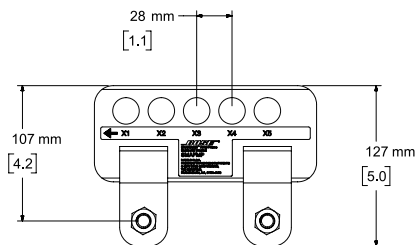

MODEL SMAFMP Array Frame Multipoint Bracket

種 別 スピーカーブラケット

仕 様

対 応 モ デ ル : ShowMatchShowMatch Array Frame (SMAF)
ShowMatch T-Bar Array Frame (SMAFT)
用 途 : ShowMatch アレイフレーム用マルチポイントブラケット
カ ラ : ブラック

Top View

Right View

Left View

Front View

Right View

Rear View

Bottom View

単位 : mm [inch]

■仕様及び外観は改良のため予告なく変更することがあります。