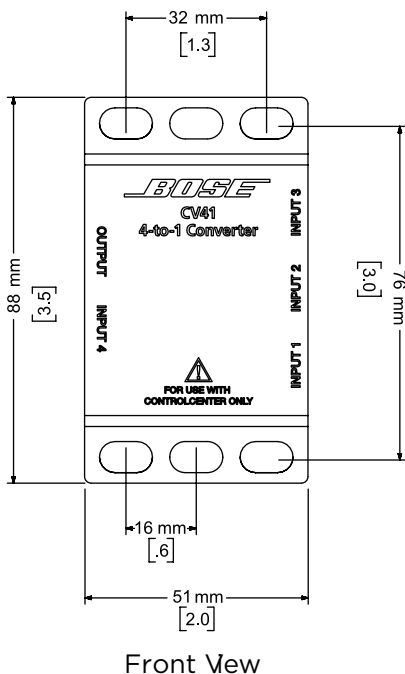

### コネクターパネル

出力ポート:  
PowerShareアンプ  
(PS602/PS604) との  
接続用RJ-45コネクター

ラックマウント金具:  
2Uサイズラックマウント用

入力ポート:  
最大4系統のCC-1に対応する  
RJ-45コネクター (x4)

### 機械的仕様

Left View

Right View

Rear View

すべての情報は予告なしに変更される場合があります。  
© 2016 Bose Corporation  
すべての商標はそれらを保持する各社に帰属します。  
整理番号: A-0127-00