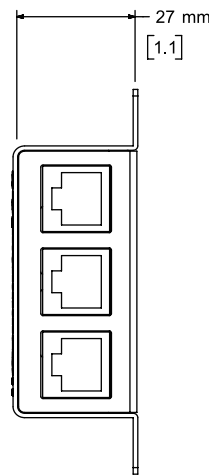

## 物理的仕様

| 電氣的仕様   |  |
|---------|--|
| コネクタ    | RJ-45 x5、TIA/EIA 568-B規格   |
| 設定      | 不要   |
| タイプ     | パッシブ   |
| ケーブル要件  | CAT 5  |
| 最大ケーブル長 | 609 m: CC-1からアンプまでの最長距離  |
| 外観      |  |
| カラー     | ブラック   |
| その他仕様   |  |
| 製品コード   | 768928-0010 ControlCenter CV41 4-to-1 converter  |
| 対応製品    | PowerShare PS604 adaptable power amplifier<br>PowerShare PS602 adaptable power amplifier |
| 同梱物     | CV41本体 x1、設置ガイド x1   |

### コネクターパネル

出力ポート:  
PowerShareアンプ  
(PS602/PS604) との  
接続用RJ-45コネクター

ラックマウント金具:  
2Uサイズラックマウント用

入力ポート:  
最大4系統のCC-1に対応する  
RJ-45コネクター (x4)

### 機械的仕様

Left View

Right View

Rear View

すべての情報は予告なしに変更される場合があります。  
© 2016 Bose Corporation  
すべての商標はそれらを保持する各社に帰属します。  
整理番号: A-0127-00