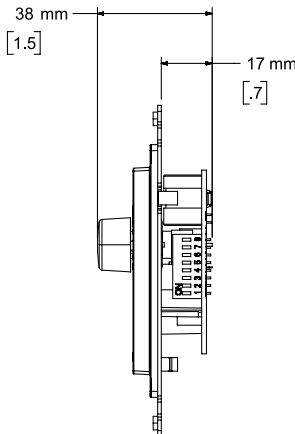

音量調節ノブ:
10 kΩリニアポテンショメーター。
時計回りで最大出力 (10kΩ)、
反時計回りでミュート (0 Ω)。

接続コネクタ:
平行RJ-45接続
ダイジーチェーン接続

機械的仕様

CC-1: US仕様

CC-1: 日本仕様

CC-1: EU仕様

前面

側面