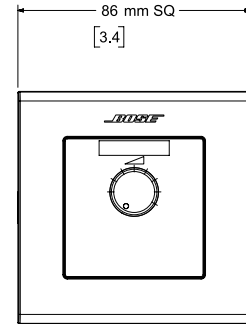

音量調節ノブ:
10 kΩリニアポテンショメーター。
時計回りで最大出力 (10kΩ)、
反時計回りでミュート (0 Ω)。

接続コネクタ:
平行RJ-45接続
ダイジーチェーン接続

機械的仕様

CC-1: US仕様

CC-1: 日本仕様

CC-1: EU仕様

前面

側面