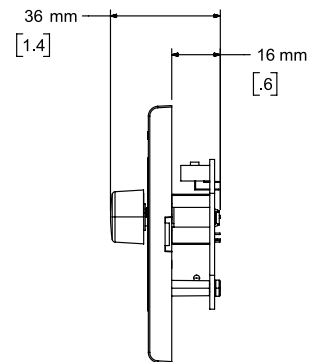

音量調節ノブ:
10 kΩリニアポテンショメーター。
時計回りで最大出力 (10kΩ)、
反時計回りでミュート (0 Ω)。

接続コネクタ:
平行RJ-45接続
ダイジーチェーン接続

機械的仕様

CC-1: US仕様

CC-1: 日本仕様

CC-1: EU仕様

前面

側面