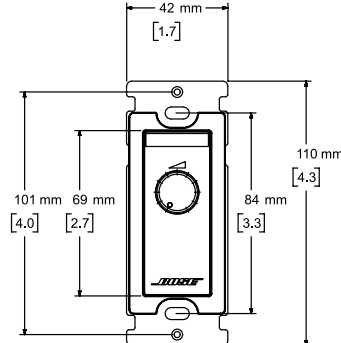

音量調節ノブ:
10 kΩリニアポテンショメーター。
時計回りで最大出力 (10kΩ)、
反時計回りでミュート (0 Ω)。

接続コネクタ:
平行RJ-45接続
ダイジーチェーン接続

機械的仕様

CC-1: US仕様

CC-1: 日本仕様

CC-1: EU仕様

前面

側面