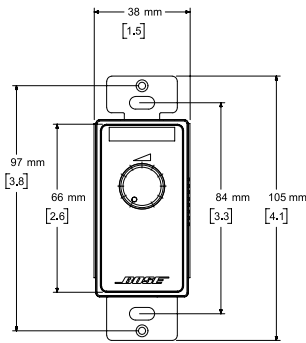

音量調節ノブ:
10 kΩリニアポテンショメーター。
時計回りで最大出力 (10kΩ)、
反時計回りでミュート (0 Ω)。

接続コネクタ:
平行RJ-45接続
ダイジーチェーン接続

機械的仕様

CC-1: US仕様

CC-1: 日本仕様

CC-1: EU仕様

前面

側面