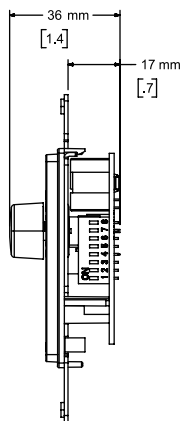

音量調節ノブ:
10 kΩリニアポテンショメーター。
時計回りで最大出力 (10kΩ)、
反時計回りでミュート (0 Ω)。

接続コネクタ:
平行RJ-45接続
ダイジーチェーン接続

機械的仕様

CC-1: US仕様

CC-1: 日本仕様

CC-1: EU仕様

前面

側面