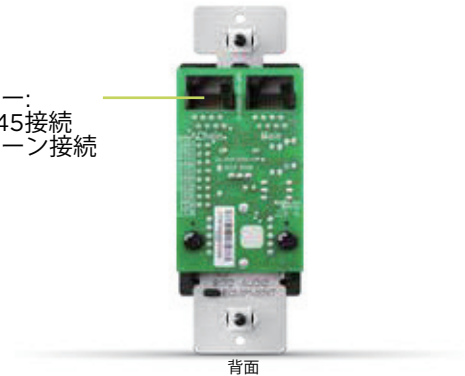

物理的仕様

電気的仕様	
コネクタ	RJ-45 x2（デジチェーン接続対応）、TIA/EIA 568B規格
設定	8 DIPスイッチによるチャンネル選択
タイプ	パッシブ、リニアポテンシオメーター（0~10 kΩ）
配線要件	CAT 5
最大ケーブル長	609 m: FreeSpaceおよびPowerShareアンプ 152 m: ControlSpaceプロセッサ（シールドケーブル使用） 30 m: ControlSpaceプロセッサ（非シールドケーブル使用）
外観	
色	ブラック/ホワイト
電工ボックスサイズ	1個
その他仕様	
製品コード	768932-0110 ControlCenter CC-1 US Black 768932-0210 ControlCenter CC-1 US White 768932-2110 ControlCenter CC-1 EU Black 768932-2210 ControlCenter CC-1 EU White 768932-3110 ControlCenter CC-1 JP Black（日本仕様） 768932-3210 ControlCenter CC-1 JP White（日本仕様）
対応製品	FreeSpace IZA 250-LZ amplifier（但し、入力がBのみに固定される） FreeSpace IZA 190-HZ amplifier（但し、入力がBのみに固定される） FreeSpace IZA 2120-LZ/HZ amplifiers FreeSpace ZA 2120-LZ/HZ amplifiers FreeSpace DXA 2120 amplifier PowerShare PS602 amplifier PowerShare PS604 amplifier ControlSpace ESP-00 II engineered sound processor ControlSpace ESP-880, ESP-1240 engineered sound processors ControlSpace ESP-4120, ESP-1600 engineered sound processors
同梱物	コントローラー x1、ラベルシール x1、取付用ネジ x2、取扱説明書 x1

アプリケーション

- 小売店
- レストラン、バー
- 宿泊施設
- 宗教施設、礼拝施設
- ロビーやホワイエ

ControlCenter CC-1 zone controller

端子パネル

ラベル貼り付け位置:
様々な目的に合わせて印刷されたラベル
および記入可能なカスタムラベル

DIPスイッチ
FreeSpace、PowerShare、またはControlSpace
製品で使用するチャンネルおよびデバイス設定。
詳細は、CC-1の取扱説明書を参照ください。

音量調節ノブ:
10 kΩリニアポテンショメーター。
時計回りで最大出力 (10kΩ)、
反時計回りでミュート (0 Ω)。

接続コネクタ:
平行RJ-45接続
ダイジーチェーン接続

機械的仕様

CC-1: US仕様

CC-1: 日本仕様

CC-1: EU仕様

前面

側面