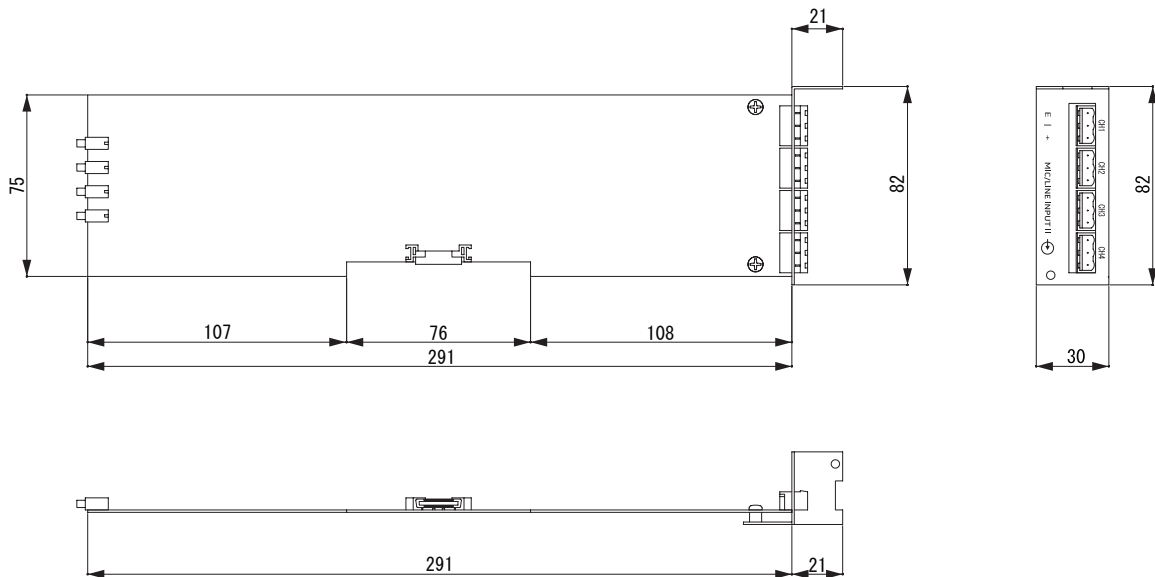

MODEL 4-CHANNEL MIC/LINE INPUT CARD II

種 別 ControlSpace®専用拡張カードアクセサリ
仕 様

用 途 : 4CHマイク/ライン入力カード
入 力 チャンネル 数 : 4CH
入 力 端 子 : ユーロブロック2ピース(3ピン端子)×4(バランス)
ダイナミックレンジ : 118dB
使 用 ス ロ ッ ト : オーディオ入出力カード用スロット×1
発 売 日 : 2014年11月

単位 : mm