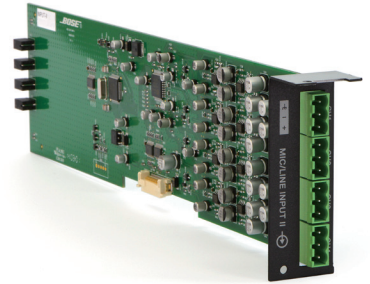

MODEL 4-CHANNEL MIC/LINE INPUT CARD II

種 別 ControlSpace®専用拡張カードアクセサリ
仕 様

用 途 : 4CHマイク/ライン入力カード
入 力 チャンネル 数 : 4CH
入 力 端 子 : ユーロブロック2ピース(3ピン端子)×4(バランス)
ダイナミックレンジ : 118dB
使 用 ス ロ ッ ト : オーディオ入出力カード用スロット×1
発 売 日 : 2014年11月