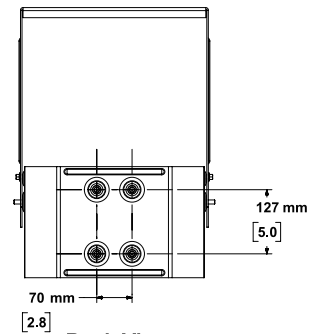

## MODEL F1 Yoke Bracket

種 別 スピーカーブラケット  
仕 様

対 応 モ デ ル : F1 Model 812 Flexible Array Loudspeaker / F1 Passive  
用 途 : 吊り下げ設置用ブラケット  
振 り 角 度 : 垂直 ±45°、水平 7.5°  
カ ラ : ブラック  
発 売 日 : 2016 年 3 月

Top View

Left View

Front View

Right View

Back View

Bottom View

単位:mm [inch]