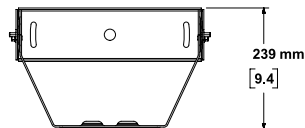

## MODEL F1 Yoke Bracket

種 別 スピーカーブラケット  
仕 様

対 応 モ デ ル : F1 Model 812 Flexible Array Loudspeaker / F1 Passive  
用 途 : 吊り下げ設置用ブラケット  
振 り 角 度 : 垂直 ±45°、水平 7.5°  
カ ラ : ブラック  
発 売 日 : 2016 年 3 月

Top View

Left View

Front View

Right View

Back View

Bottom View

単位:mm [inch]