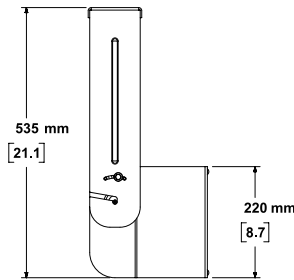

## MODEL F1 Yoke Bracket

種 別 スピーカーブラケット  
仕 様

対 応 モ デ ル : F1 Model 812 Flexible Array Loudspeaker / F1 Passive  
用 途 : 吊り下げ設置用ブラケット  
振 り 角 度 : 垂直 ±45°、水平 7.5°  
カ ラ : ブラック  
発 売 日 : 2016 年 3 月

Top View

Left View

Front View

Right View

Back View

Bottom View

単位:mm [inch]