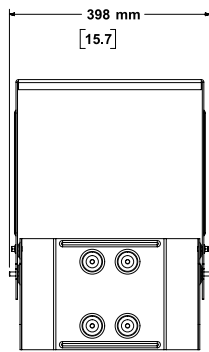

## MODEL F1 Yoke Bracket

種 別 スピーカーブラケット  
仕 様

対 応 モ デ ル : F1 Model 812 Flexible Array Loudspeaker / F1 Passive  
用 途 : 吊り下げ設置用ブラケット  
振 り 角 度 : 垂直 ±45°、水平 7.5°  
カ ラ : ブラック  
発 売 日 : 2016 年 3 月

Top View

Left View

Front View

Right View

Back View

Bottom View

単位:mm [inch]