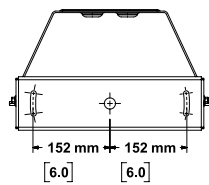

## MODEL F1 Yoke Bracket

種 別 スピーカーブラケット  
仕 様

対 応 モ デ ル : F1 Model 812 Flexible Array Loudspeaker / F1 Passive  
用 途 : 吊り下げ設置用ブラケット  
振 り 角 度 : 垂直 ±45°、水平 7.5°  
カ ラ : ブラック  
発 売 日 : 2016 年 3 月

Top View

Left View

Front View

Right View

Back View

Bottom View

単位:mm [inch]