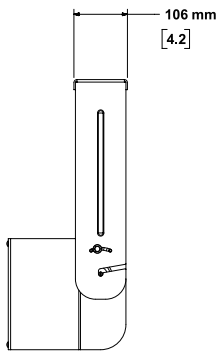

## MODEL F1 Yoke Bracket

種 別 スピーカーブラケット  
仕 様

対 応 モ デ ル : F1 Model 812 Flexible Array Loudspeaker / F1 Passive  
用 途 : 吊り下げ設置用ブラケット  
振 り 角 度 : 垂直 ±45°、水平 7.5°  
カ ラ : ブラック  
発 売 日 : 2016 年 3 月

Top View

Left View

Front View

Right View

Back View

Bottom View

単位:mm [inch]