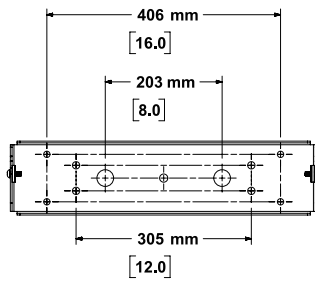

MODEL WCB802IV

種 別 スピーカーブラケット
仕 様

対 応 モ デ ル : 802-IV
用 途 : 天井吊り、壁掛けブラケット
振 り 角 度 : 垂直 0°~45° (15° 刻み)
カ ラ : ブラック
発 売 日 : 2015 年 11 月

Top View

Left View

Front View

Right View

Back View

Bottom View

単位:mm [inch]