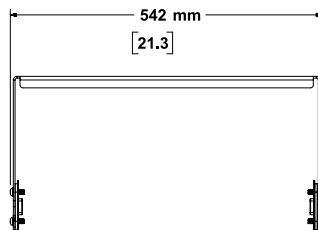

MODEL WCB802IV

種 別 スピーカーブラケット
仕 様

対 応 モ デ ル : 802-IV
用 途 : 天井吊り、壁掛けブラケット
振 り 角 度 : 垂直 0°~45° (15° 刻み)
カ ラ : ブラック
発 売 日 : 2015 年 11 月

Top View

Left View

Front View

Right View

Back View

Bottom View

単位:mm [inch]