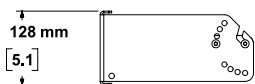

MODEL WCB802IV

種 別 スピーカーブラケット
仕 様

対 応 モ デ ル : 802-IV
用 途 : 天井吊り、壁掛けブラケット
振 り 角 度 : 垂直 0°~45° (15° 刻み)
カ ラ : ブラック
発 売 日 : 2015 年 11 月

Top View

Left View

Front View

Right View

Back View

Bottom View

単位:mm [inch]