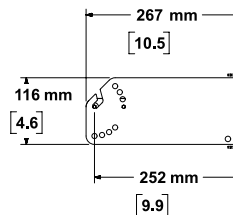

MODEL WCB802IV

種 別 スピーカーブラケット
仕 様

対 応 モ デ ル : 802-IV
用 途 : 天井吊り、壁掛けブラケット
振 り 角 度 : 垂直 0°~45° (15° 刻み)
カ ラ : ブラック
発 売 日 : 2015 年 11 月

Top View

Left View

Front View

Right View

Back View

Bottom View

単位:mm [inch]