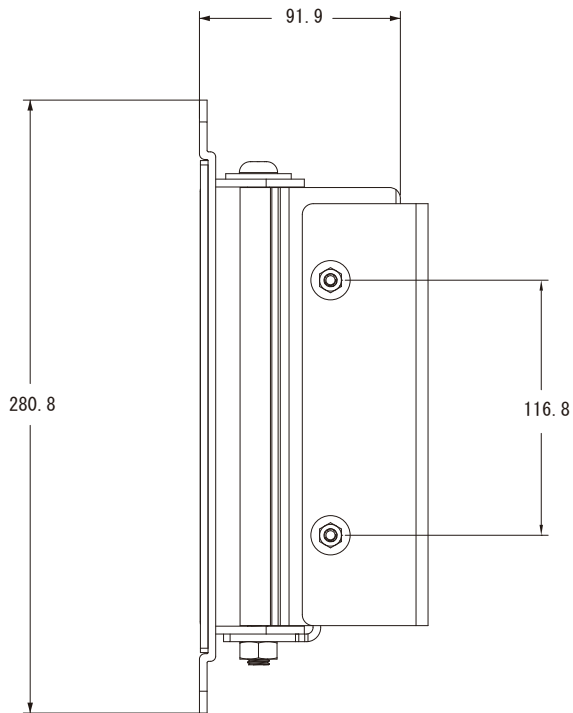

BOSE®

MODEL WMB-MAI2MAI2EX / WMB-MAI2MAI2EXW

種 別 スピーカーブラケット
仕 様

用 途 : MAI2/MAI2EX用壁掛けブラケット
振 角 度 : 水平:左右72.5° (垂直角度:0° 設定時)、垂直:0 ~ -10°
力 ラ ー : ブラック(WMB-MAI2MAI2EX)、ホワイト(WMB-MAI2MAI2EXW)
質 量 : 約1.2 kg
発 売 日 : 2009年7月

単位:mm