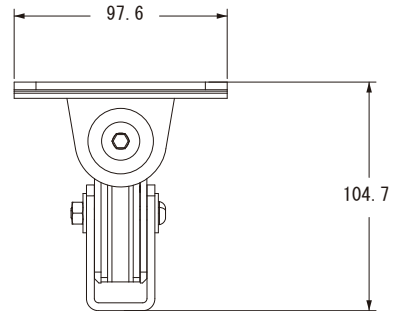

BOSE®

MODEL WMB-MAI2MAI2EX / WMB-MAI2MAI2EXW

種 別 スピーカーブラケット
仕 様

用 途 : MAI2/MAI2EX用壁掛けブラケット
振 角 度 : 水平:左右72.5° (垂直角度:0° 設定時)、垂直:0 ~ -10°
力 ラ ー : ブラック(WMB-MAI2MAI2EX)、ホワイト(WMB-MAI2MAI2EXW)
質 量 : 約1.2 kg
発 売 日 : 2009年7月

単位:mm