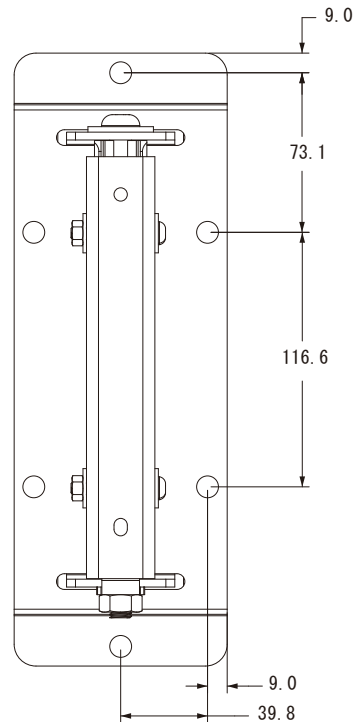

BOSE®

MODEL WMB-MAI2MAI2EX / WMB-MAI2MAI2EXW

種 別 スピーカーブラケット
仕 様

用 途 : MAI2/MAI2EX用壁掛けブラケット
振 角 度 : 水平:左右72.5° (垂直角度:0° 設定時)、垂直:0 ~ -10°
力 ラ ー : ブラック(WMB-MAI2MAI2EX)、ホワイト(WMB-MAI2MAI2EXW)
質 量 : 約1.2 kg
発 売 日 : 2009年7月

単位:mm