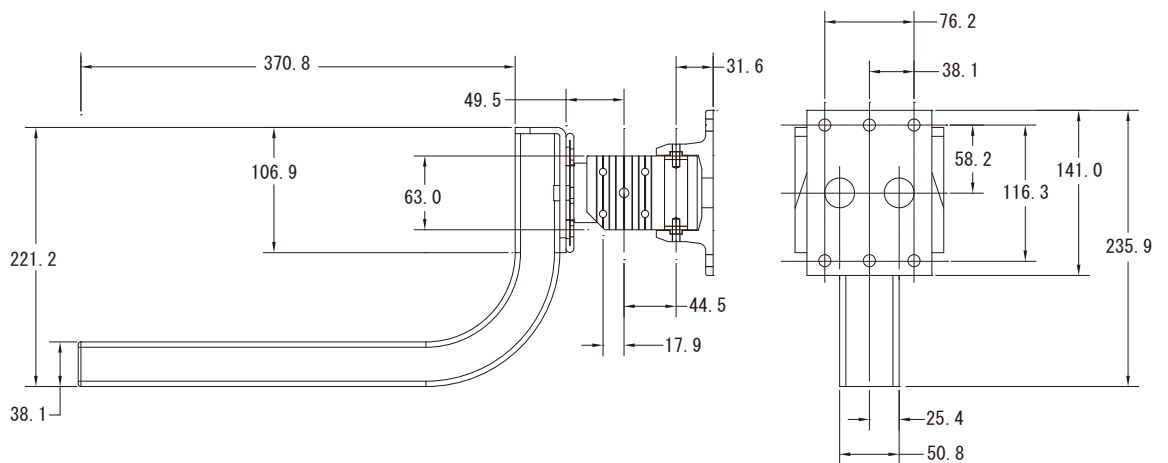

MODEL WBP-8

種 別 スピーカーブラケット
仕 様

適合スピーカー: 802-III
用途: 壁掛けブラケット
振り角: 度: 水平 ±40°、垂直 0°~45°
カラー: ブラック
質量: 約 4.5 kg
発売日: 2012年 7月

単位:mm