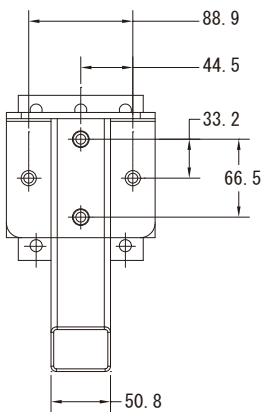

MODEL WBP-8

種 別 スピーカーブラケット
仕 様

適合スピーカー: 802-III
用途: 壁掛けブラケット
振り角: 度: 水平 ±40°、垂直 0°~45°
カラー: ブラック
質量: 約 4.5 kg
発売日: 2012年 7月

単位:mm