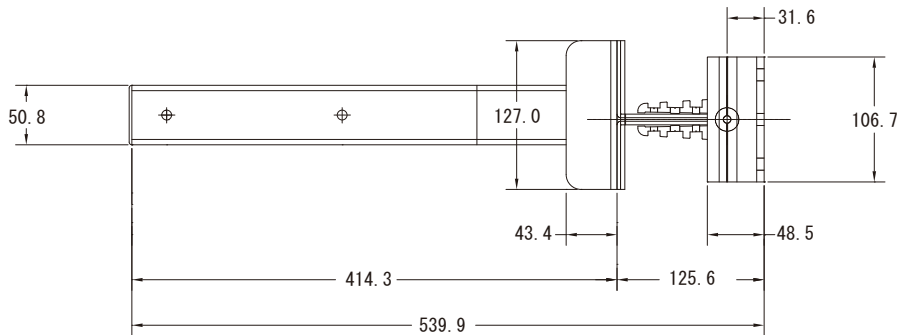

MODEL WBP-8

種 別 スピーカーブラケット
仕 様

適合スピーカー: 802-III
用途: 壁掛けブラケット
振り角: 度: 水平 ±40°、垂直 0°~45°
カラー: ブラック
質量: 約 4.5 kg
発売日: 2012年 7月

単位:mm