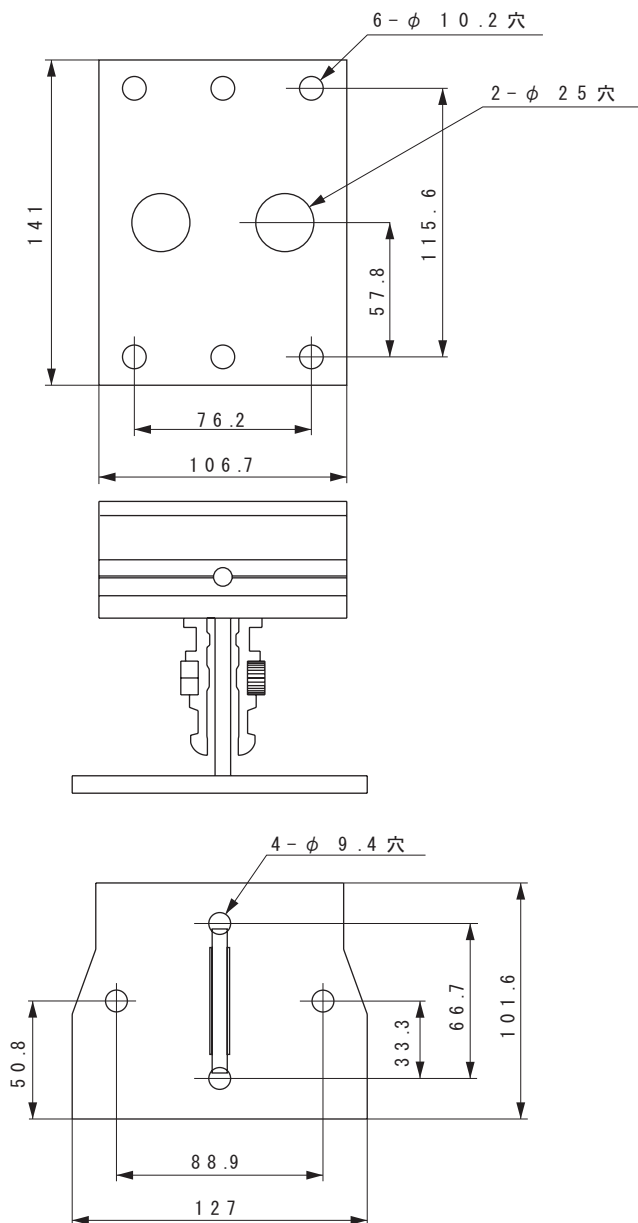

## MODEL WBP-5SG/WBP-5WSG

種 別 スピーカーブラケット  
仕 様

適合スピーカー: 502Aシリーズ  
用途: 壁掛けブラケット  
振り角: 水平…左右 80°、垂直…0° ~ -45° (ピッチ 5°)  
質量: 1.8kg  
カラー: WBP-5SG…ブラック、WBP-5WSG…ホワイト  
発売日: 1993.10月

単位:mm