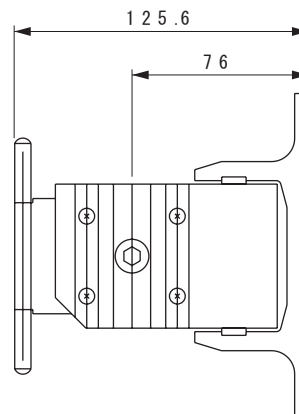

## MODEL WBP-5SG/WBP-5WSG

種 別 スピーカーブラケット  
仕 様

適合スピーカー: 502Aシリーズ  
用途: 壁掛けブラケット  
振り角: 水平…左右 80°、垂直…0° ~ -45° (ピッチ 5°)  
質量: 1.8kg  
カラー: WBP-5SG…ブラック、WBP-5WSG…ホワイト  
発売日: 1993.10月

単位:mm