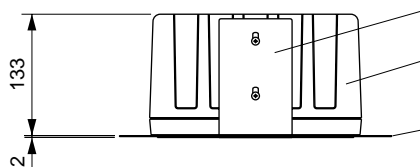

MODEL SGIB-3

種 別 スピーカーシステム 仕 様

許 容 入 力 : 45W (rms) 150W (peak)
 インピーダンス : 6
 使用ユニット : フルレンジ11.5cm × 1
 再生周波数帯域 : 70Hz - 17kHz
 入 力 端 子 : スナップインターミナル
 2P標準ジャック
 カ ラ ー : シルバー
 パネル部サイズ : 300 (W) × 220 (H) × 2 (D) mm
 重 量 : 2.5kg
 材 質 : キャビネット...プラスチック
 グリル...パンチングメタル

発 売 日 '85.3月

化粧パネル

構成部品

スピーカーキャビネット
 スピーカー支持アングル×4
 スピーカーパネル×2
 化粧パネル×2
 補強パネル×8

付属ビス

支持アングル取付ビス×8
 壁固定ボルト×8
 化粧ビス×8

単位 : mm