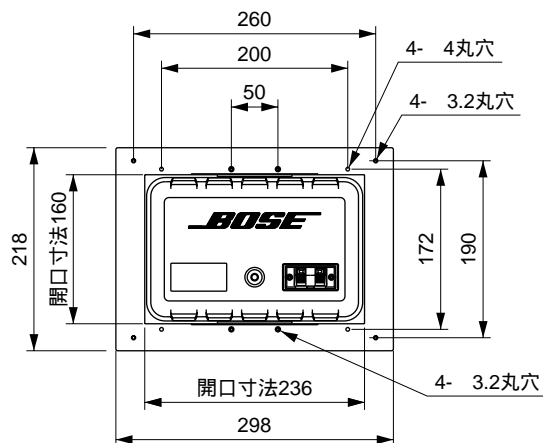

MODEL SGIB-3

種 別 スピーカーシステム 仕 様

許 容 入 力 : 45W (rms) 150W (peak)
 インピーダンス : 6
 使用ユニット : フルレンジ11.5cm × 1
 再生周波数帯域 : 70Hz - 17kHz
 入 力 端 子 : スナップインターミナル
 2P標準ジャック
 カ ラ ー : シルバー
 パネル部サイズ : 300 (W) × 220 (H) × 2 (D) mm
 重 量 : 2.5kg
 材 質 : キャビネット...プラスチック
 グリル...パンチングメタル

発 売 日 '85.3月

化粧パネル

構成部品

スピーカーキャビネット
 スピーカー支持アングル×4
 スピーカーパネル×2
 化粧パネル×2
 補強パネル×8

付属ビス

支持アングル取付ビス×8
 壁固定ボルト×8
 化粧ビス×8

単位 : mm