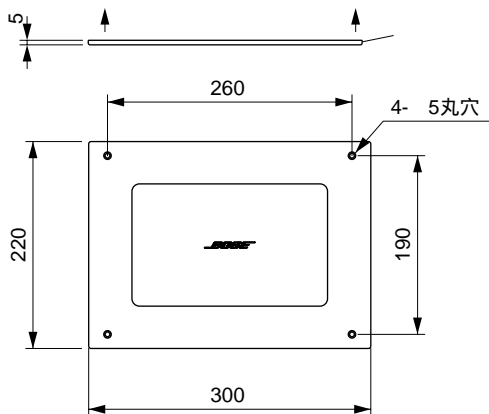

MODEL SGIB-3

種 別 スピーカーシステム 仕 様

許 容 入 力 : 45W (rms) 150W (peak)
 インピーダンス : 6
 使用ユニット : フルレンジ11.5cm × 1
 再生周波数帯域 : 70Hz - 17kHz
 入 力 端 子 : スナップインターミナル
 2P標準ジャック
 カ ラ ー : シルバー
 パネル部サイズ : 300 (W) × 220 (H) × 2 (D) mm
 重 量 : 2.5kg
 材 質 : キャビネット...プラスチック
 グリル...パンチングメタル

発 売 日 '85.3月

化粧パネル

構成部品

スピーカーキャビネット
 スピーカー支持アングル×4
 スピーカーパネル×2
 化粧パネル×2
 補強パネル×8

付属ビス

支持アングル取付ビス×8
 壁固定ボルト×8
 化粧ビス×8

単位 : mm