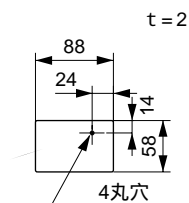

MODEL SGIB-3

種 別 スピーカーシステム 仕 様

許 容 入 力 : 45W (rms) 150W (peak)
 インピーダンス : 6
 使用ユニット : フルレンジ11.5cm × 1
 再生周波数帯域 : 70Hz - 17kHz
 入 力 端 子 : スナップインターミナル
 2P標準ジャック
 カ ラ ー : シルバー
 パネル部サイズ : 300 (W) × 220 (H) × 2 (D) mm
 重 量 : 2.5kg
 材 質 : キャビネット...プラスチック
 グリル...パンチングメタル

発 売 日 '85.3月

化粧パネル

構成部品

スピーカーキャビネット
 スピーカー支持アングル×4
 スピーカーパネル×2
 化粧パネル×2
 補強パネル×8

付属ビス

支持アングル取付ビス×8
 壁固定ボルト×8
 化粧ビス×8

単位 : mm