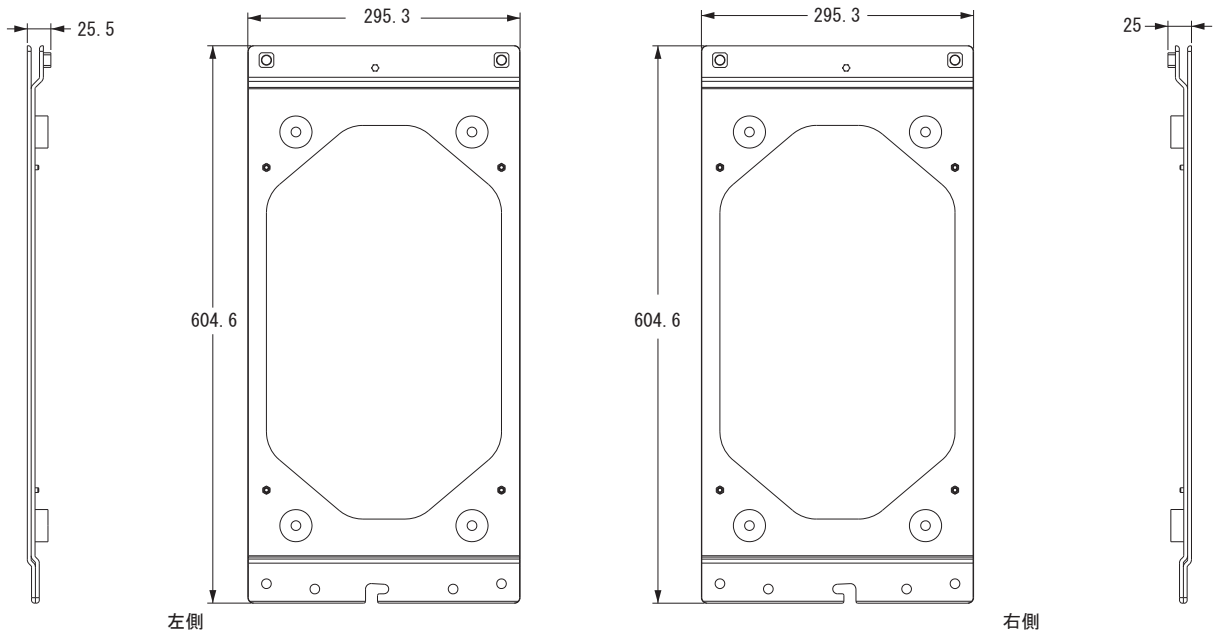

## MODEL RMS218 FLY KIT

種 別 リギング設置用アクセサリー  
仕 様

適 合 モ デ ル : RoomMatch® RMS218  
用 途 : リギング設置用サイドプレート  
質 量 : 約20.4 kg (セット)  
カ ラ : ブラック  
発 売 日 : 2013年11月

単位 : mm