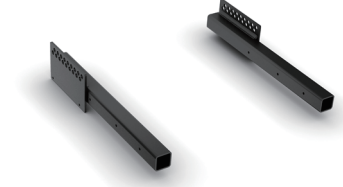

MODEL RM SHORT EXT BAR

種 別 リギング設置用アクセサリー
仕 様

適 合 モ デ ル : RoomMatch® RMS215 RM LARGE FRAME RMS SIDE PLATE
用 途 : サブウーファー拡張バー(ショートタイプ)
質 量 : 約31.8 kg (ペア)
カ ラ : ブラック
発 売 日 : 2011年11月

単位 : mm