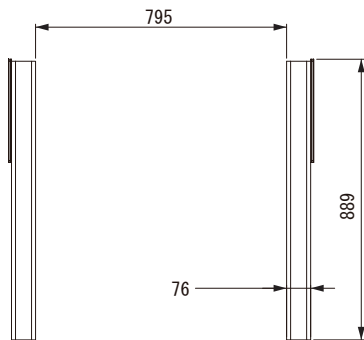

MODEL RM SHORT EXT BAR

種 別 リギング設置用アクセサリー
仕 様

適 合 モ デ ル : RoomMatch® RMS215 RM LARGE FRAME RMS SIDE PLATE
用 途 : サブウーファー拡張バー(ショートタイプ)
質 量 : 約31.8 kg (ペア)
カ ラ : ブラック
発 売 日 : 2011年11月

単位 : mm