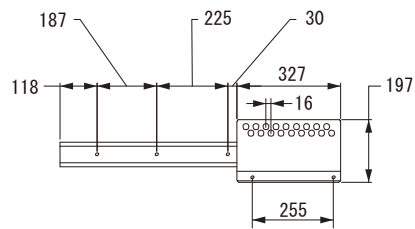

MODEL RM SHORT EXT BAR

種 別 リギング設置用アクセサリー
仕 様

適 合 モ デ ル : RoomMatch® RMS215 RM LARGE FRAME RMS SIDE PLATE
用 途 : サブウーファー拡張バー(ショートタイプ)
質 量 : 約31.8 kg (ペア)
カ ラ : ブラック
発 売 日 : 2011年11月

単位 : mm