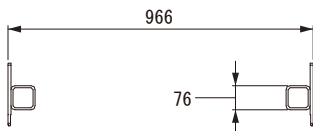

MODEL RM SHORT EXT BAR

種 別 リギング設置用アクセサリー
仕 様

適 合 モ デ ル : RoomMatch® RMS215 RM LARGE FRAME RMS SIDE PLATE
用 途 : サブウーファー拡張バー(ショートタイプ)
質 量 : 約31.8 kg (ペア)
カ ラ : ブラック
発 売 日 : 2011年11月

単位 : mm