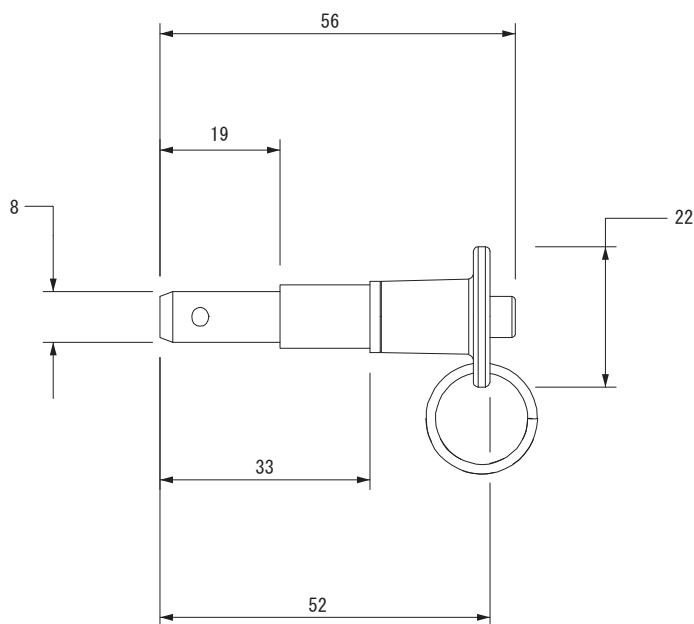

MODEL RM QUICK RLS PINS

種 別 リギング設置用アクセサリー
仕 様

適 合 モ デ ル : RoomMatch® アレイモジュール、RMS215
用 途 : リギング設置用モジュール固定ピン(4個入り)
質 量 : 約0.5 kg (1セット)
カ ラ : ブラック
発 売 日 : 2011年11月

単位 : mm