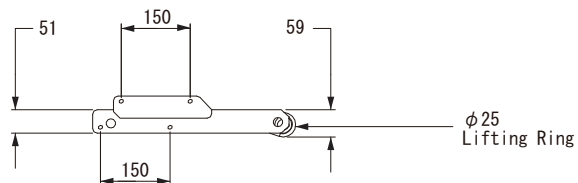

## MODEL RM PULL BACK BRKT

種 別 リギング設置用アクセサリー  
仕 様

適 合 モ デ ル : RoomMatch® アレイモジュール  
用 途 : アレイ角度の調整(3点吊り)、リギング設置用フレーム(1~2モジュール)  
質 量 : 約11.8 kg  
カ ラ : ブラック  
発 売 日 : 2011年11月

単位:mm