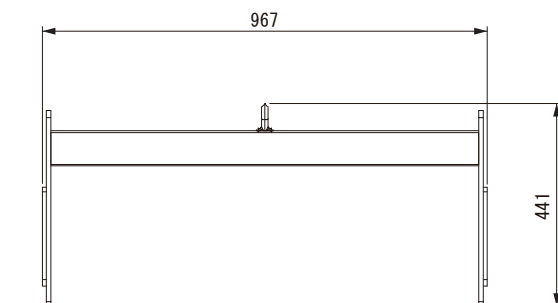

## MODEL RM PULL BACK BRKT

種 別 リギング設置用アクセサリー  
仕 様

適 合 モ デ ル : RoomMatch® アレイモジュール  
用 途 : アレイ角度の調整(3点吊り)、リギング設置用フレーム(1~2モジュール)  
質 量 : 約11.8 kg  
カ ラ : ブラック  
発 売 日 : 2011年11月

単位:mm