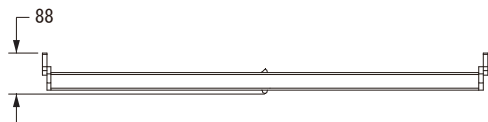

## MODEL RM PULL BACK BRKT

種 別 リギング設置用アクセサリー  
仕 様

適 合 モ デ ル : RoomMatch® アレイモジュール  
用 途 : アレイ角度の調整(3点吊り)、リギング設置用フレーム(1~2モジュール)  
質 量 : 約11.8 kg  
カ ラ : ブラック  
発 売 日 : 2011年11月

単位:mm