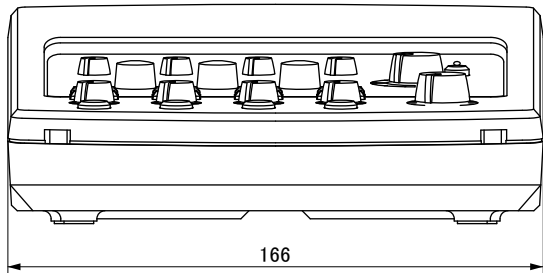

サンプリングレート: 48kHz

AD/DAコンバーター: 24bit

外形寸法: 166(W) × 210(D) × 68(H)mm (※カバー取付時 奥行: 213mm)

質量: 0.97kg

電源電圧: AC100V~240V 50/60Hz (専用ACアダプター使用)

付属品: 専用キャリーケース、カバー、L1取付用ブラケット一式、専用ACアダプター

発売日: 2008年4月

### カバー取り外し時

A矢視図

単位: mm