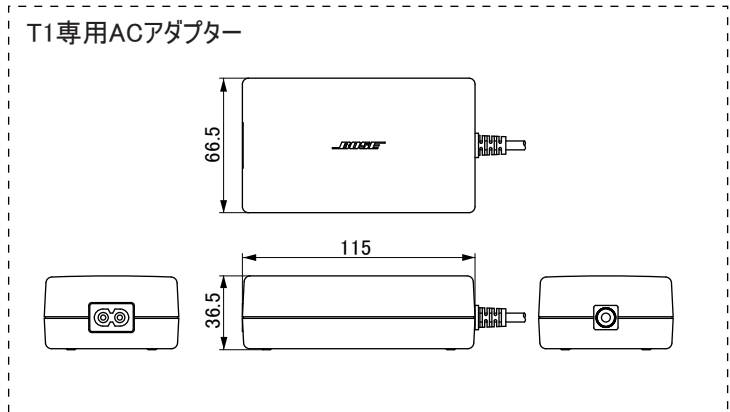

サンプリングレート: 48kHz

AD/DAコンバーター: 24bit

外形寸法: 166(W) × 210(D) × 68(H)mm (※カバー取付時 奥行: 213mm)

質量: 0.97kg

電源電圧: AC100V~240V 50/60Hz (専用ACアダプター使用)

付属品: 専用キャリーケース、カバー、L1取付用ブラケット一式、専用ACアダプター

発売日: 2008年4月

### カバー取り外し時

A矢視図

単位: mm