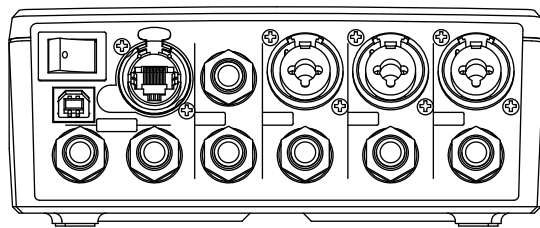

サンプリングレート: 48kHz

AD/DAコンバーター: 24bit

外形寸法: 166(W) × 210(D) × 68(H)mm (※カバー取付時 奥行: 213mm)

質量: 0.97kg

電源電圧: AC100V~240V 50/60Hz (専用ACアダプター使用)

付属品: 専用キャリーケース、カバー、L1取付用ブラケット一式、専用ACアダプター

発売日: 2008年4月

### カバー取り外し時

A矢視図

単位: mm