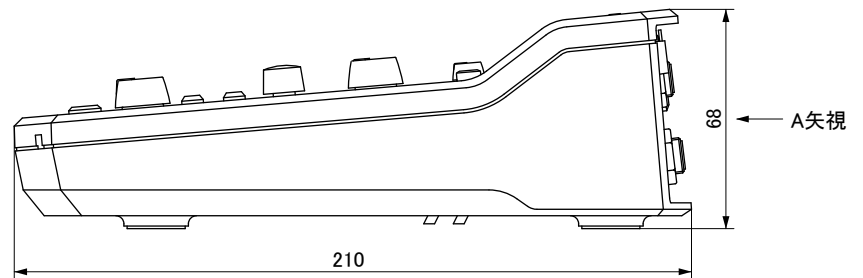

サンプリングレート: 48kHz

AD/DAコンバーター: 24bit

外形寸法: 166(W) × 210(D) × 68(H)mm (※カバー取付時 奥行: 213mm)

質量: 0.97kg

電源電圧: AC100V~240V 50/60Hz (専用ACアダプター使用)

付属品: 専用キャリーケース、カバー、L1取付用ブラケット一式、専用ACアダプター

発売日: 2008年4月

### カバー取り外し時

A矢視図

単位: mm