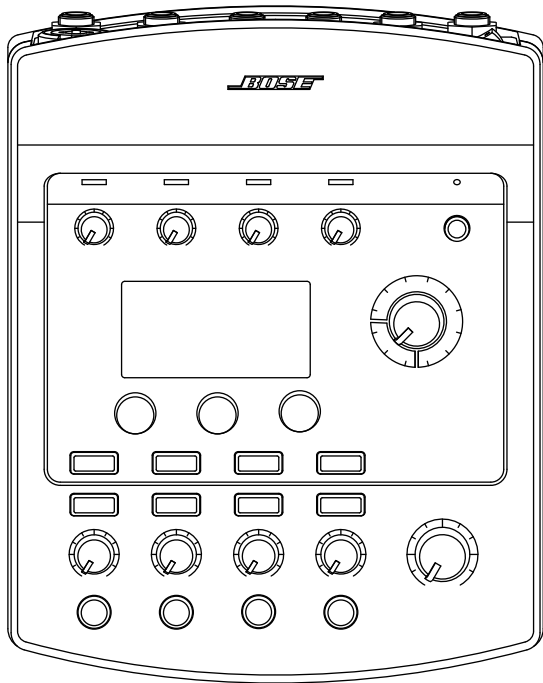

サンプリングレート: 48kHz

AD/DAコンバーター: 24bit

外形寸法: 166(W) × 210(D) × 68(H)mm (※カバー取付時 奥行: 213mm)

質量: 0.97kg

電源電圧: AC100V~240V 50/60Hz (専用ACアダプター使用)

付属品: 専用キャリーケース、カバー、L1取付用ブラケット一式、専用ACアダプター

発売日: 2008年4月

### カバー取り外し時

A矢視図

単位: mm