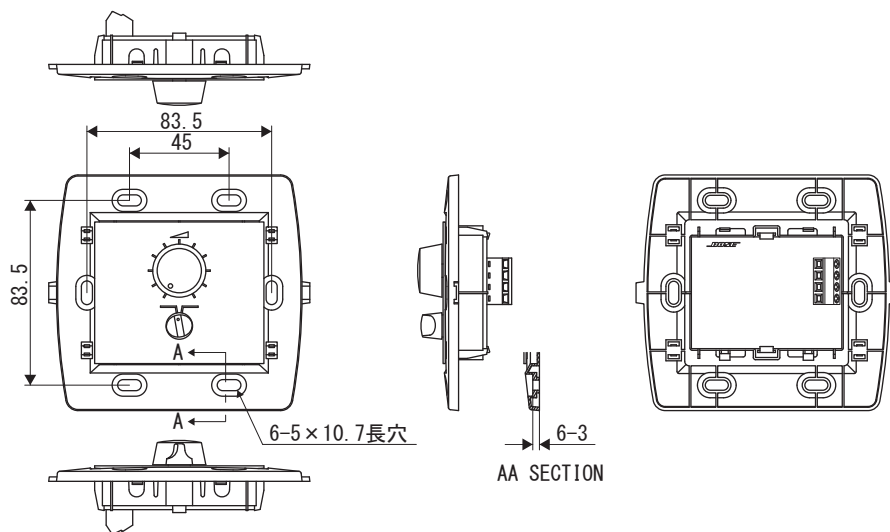

BOSE

MODEL DXA VC-AB (DXA Volume Control with A/B Select User Interface)

種 別 入力切替機能付ボリュームコントローラー
仕 様

入 力 選 択 : ソースA,B (いずれか選択)
端 子 部 : スクリューターミナル(ネジ端子、先パラ)
外 形 寸 法 : 118(W) × 121(H) × 42.5(D)mm
質 量 : 95g
付 属 品 : 取付ネジ(M4) × 4
発 売 日 : 2007年7月

フロントパネル装着時

フロントパネル取外し時

単位 : mm