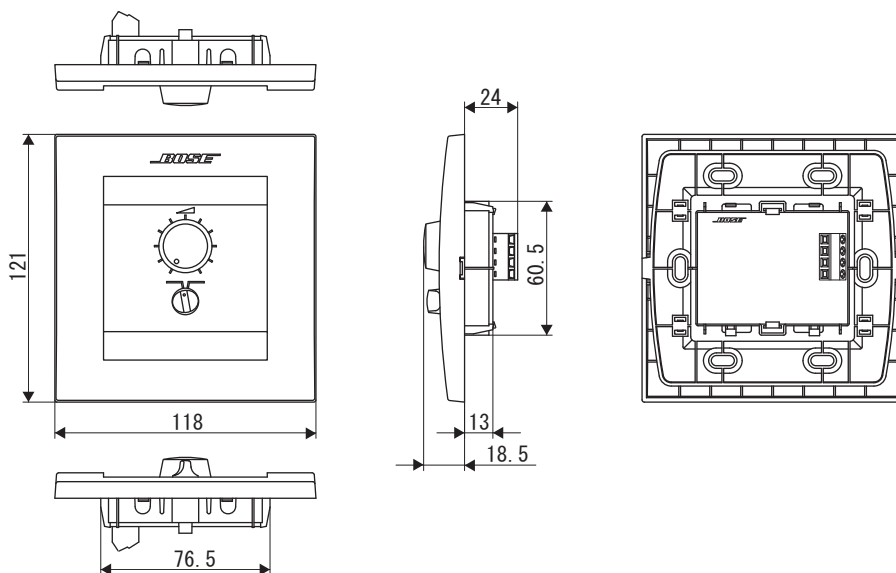

BOSE

MODEL DXA VC-AB (DXA Volume Control with A/B Select User Interface)

種 別 入力切替機能付ボリュームコントローラー
仕 様

入 力 選 択 : ソースA,B (いずれか選択)
端 子 部 : スクリューターミナル(ネジ端子、先パラ)
外 形 寸 法 : 118(W) × 121(H) × 42.5(D)mm
質 量 : 95g
付 属 品 : 取付ネジ(M4) × 4
発 売 日 : 2007年7月

フロントパネル装着時

フロントパネル取外し時

単位 : mm