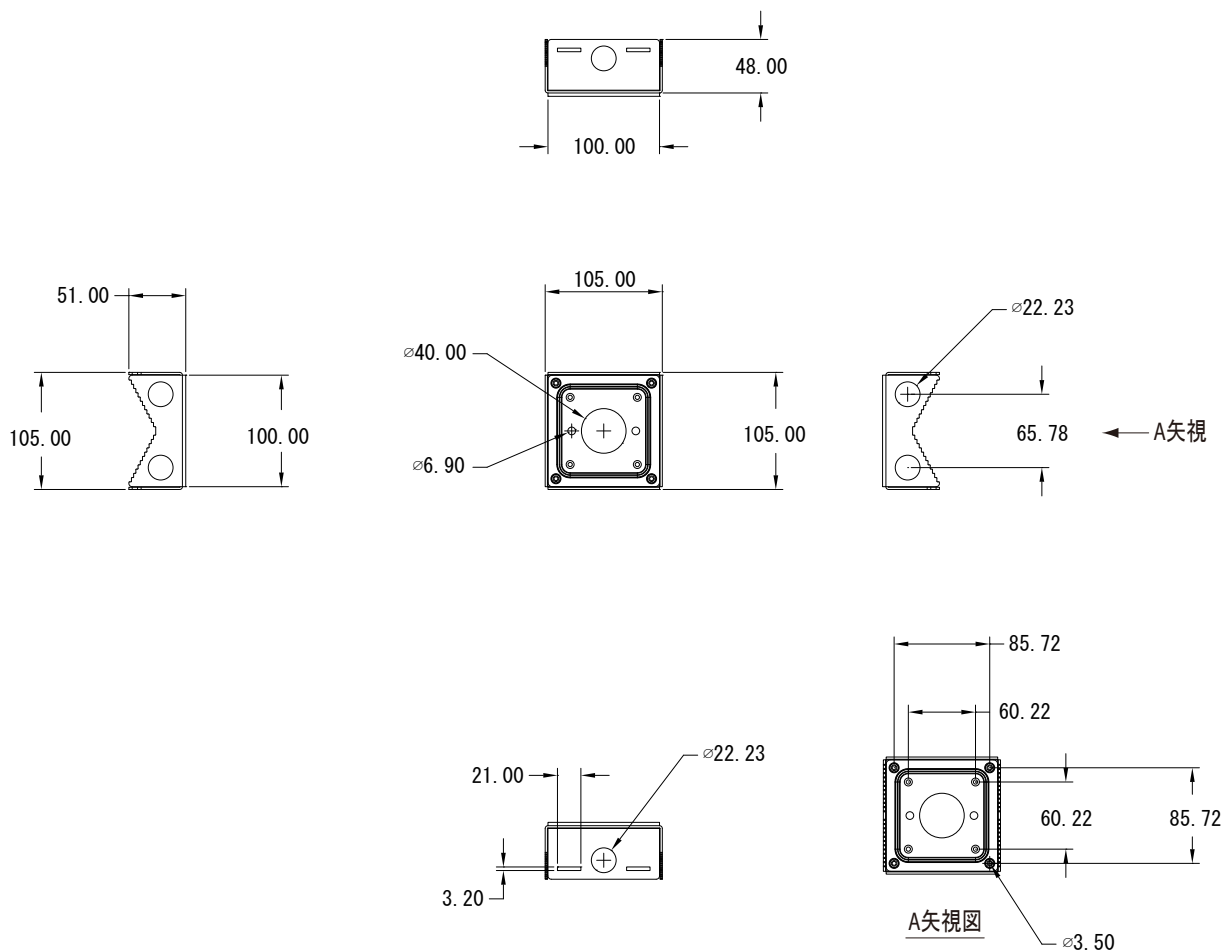

MODEL DS-POLE B/DS-POLE W

種 別 スピーカーブラケット(屋内・屋外兼用)
仕 様

対 応 モ デ ル: DS16S/DS16SE/DS40SE/DS100SE
用 途: ポールマウントキット
対 応 ポ ー ル 径: $\phi 101.6 \sim \phi 203.2$ mm(専用ホースクランプ使用時)
 $\phi 38.1 \sim \phi 101.6$ mm(M6ボルトナット使用時)
外 形 寸 法: 105.00(W)×105.00(H)×51.00(D) mm
質 量: 約 390g ブラケット本体のみ
カ ラ ー: ブラック(DS-POLE B)、ホワイト(DS-POLE W)
付 属 品: 専用ステンレス・ホースクランプx2、取付ネジ一式
発 売 日: 2010年 9月

単位: mm