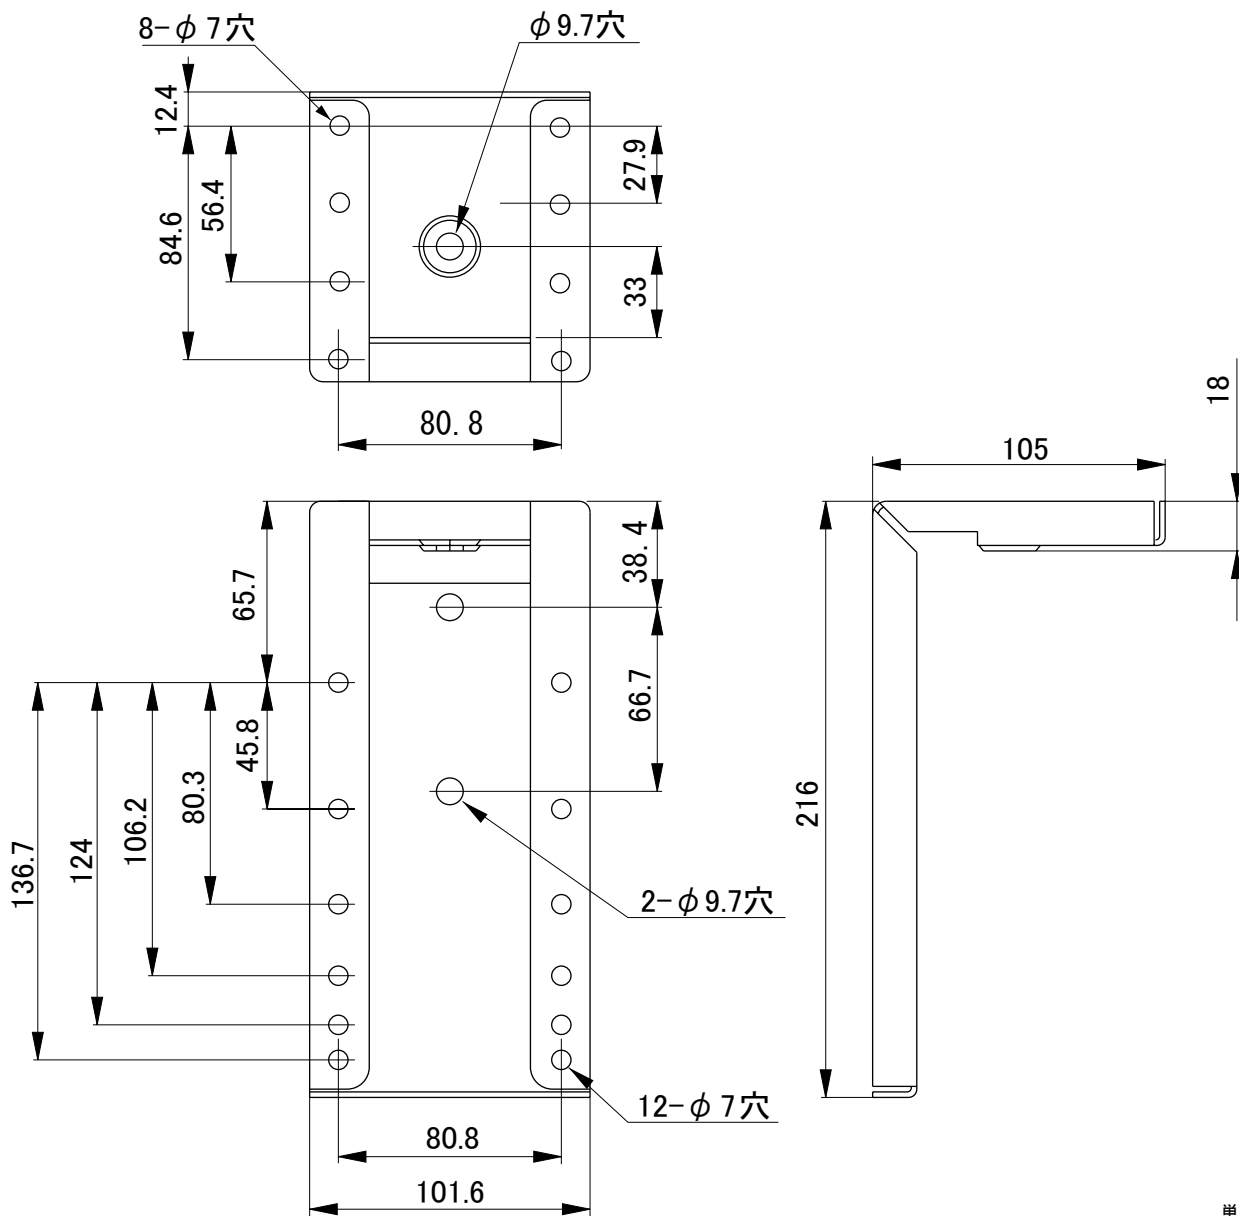

MODEL **CSB-5ASG/CSB-5AWSG**

種 別 スピーカーブラケット
仕 様

適合スピーカー： 502Aシリーズ
用 途： 天井吊りブラケット
振り角度： 垂直…0～40°（ピッチ5°）
質 量： 600g *ワイヤー類含まず
カ ラ ー： CSB-5ASG…ブラック
CSB-5AWSG…ホワイト

発 売 日 1993.10月

単位: mm