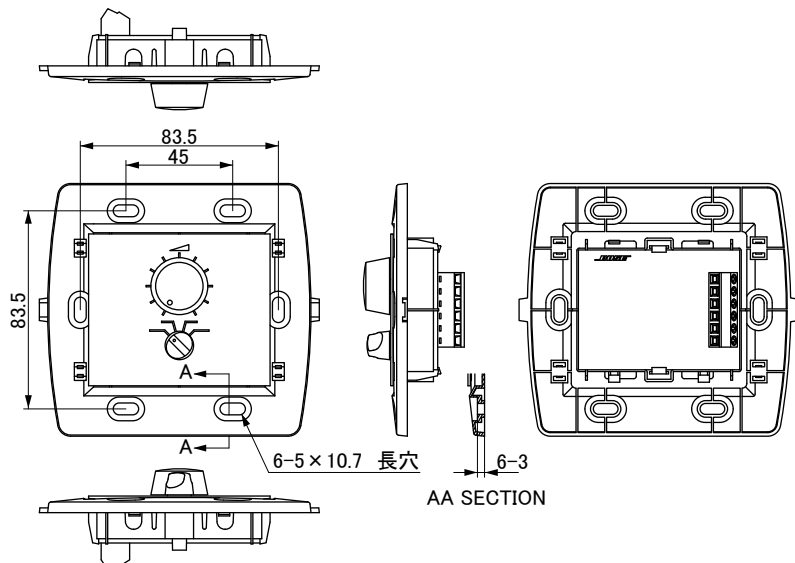

BOSE®

MODEL CC-4 (ControlSpace® CC-4 Room Controller)

種 別 リモートコントローラー (ControlSpace® 専用)
仕 様 端 子 部 : スクリューターミナル (ネジ端子、先バラ)
外 形 寸 法 : 118(W) × 121(H) × 42.5(D) mm
質 量 : 95g
付 属 品 : 取付ネジ (M4) × 4
発 売 日 : 2007年11月

フロントパネル装着時

フロントパネル取外し時

単位 : mm