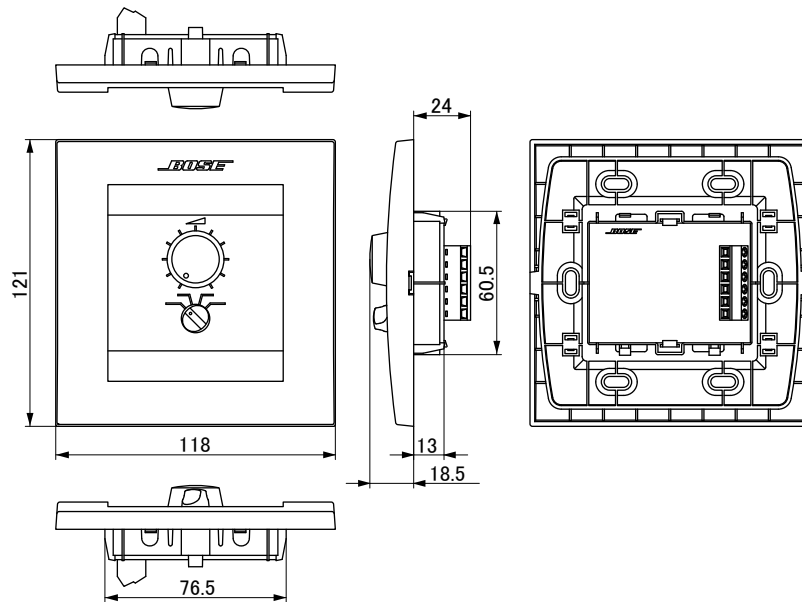

BOSE®

MODEL CC-4 (ControlSpace® CC-4 Room Controller)

種 別 リモートコントローラー (ControlSpace® 専用)
仕 様 端 子 部 : スクリューターミナル (ネジ端子、先バラ)
外 形 寸 法 : 118(W) × 121(H) × 42.5(D) mm
質 量 : 95g
付 属 品 : 取付ネジ (M4) × 4
発 売 日 : 2007年11月

フロントパネル装着時

フロントパネル取外し時

単位 : mm