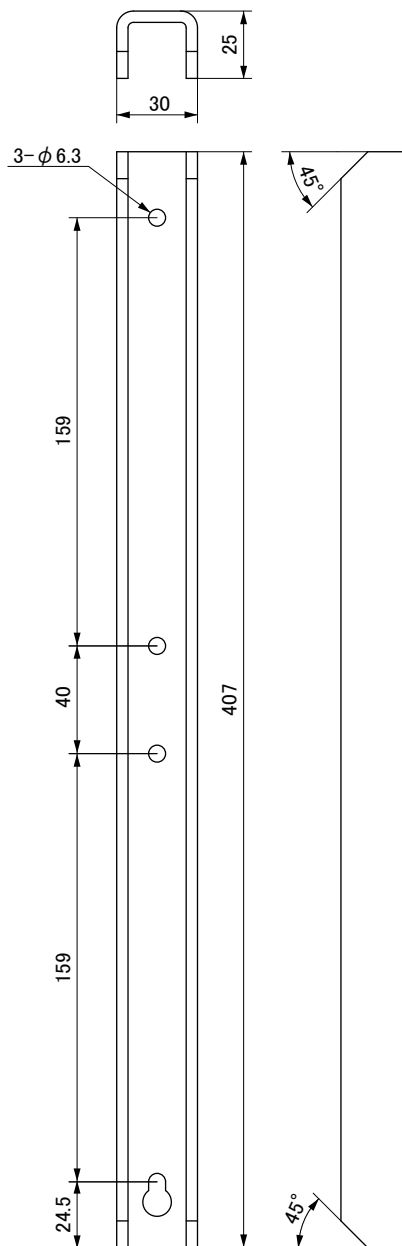

BOSE®

MODEL CB-MA12EX / CB-MA12EXW

種 別 スピーカーブラケット
仕 様

用 途: MA12EX専用スタック連結ブラケット
質 量: 315g
カ ラ: ー: ブラック(CB-MA12EX)、ホワイト(CB-MA12EXW)

発 売 日: 2009年7月

単位: mm