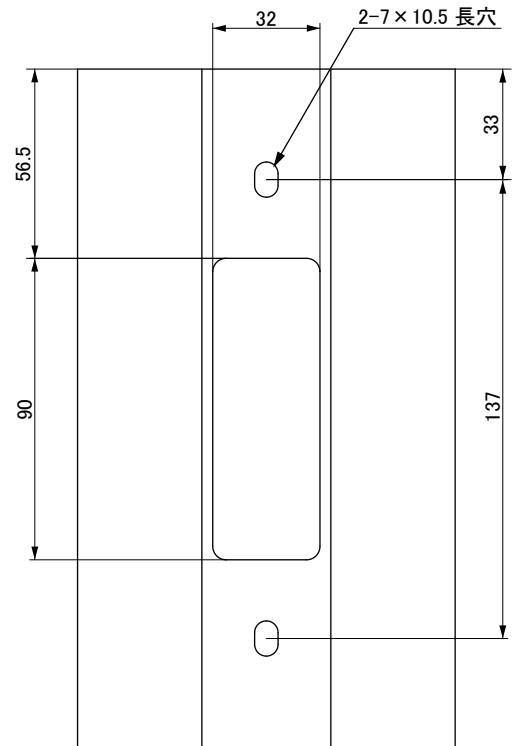

MODEL CB-MA12 / CB-MA12W

種 別 スピーカーブラケット
仕 様
用 途 MA12専用スタック連結ブラケット
質 量 325g
カ ラ ー ブラック(CB-MA12)、ホワイト(CB-MA12W)
発 売 日 2002年2月

単位:mm