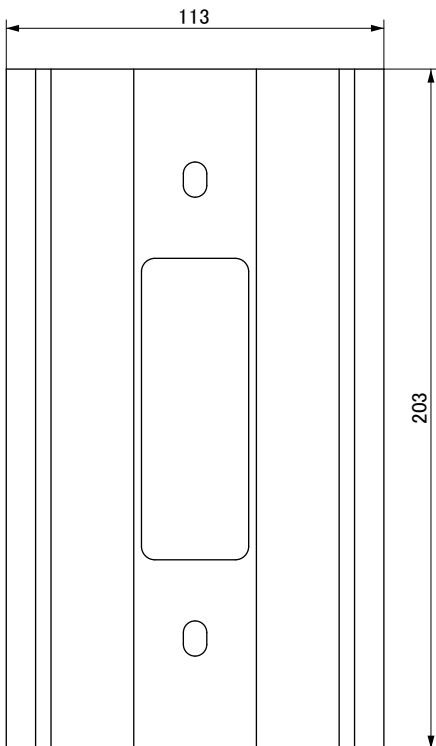

MODEL CB-MA12 / CB-MA12W

種 別 スピーカーブラケット
仕 様
用 途 MA12専用スタック連結ブラケット
質 量 325g
カ ラ ー ブラック(CB-MA12)、ホワイト(CB-MA12W)
発 売 日 2002年2月

単位:mm