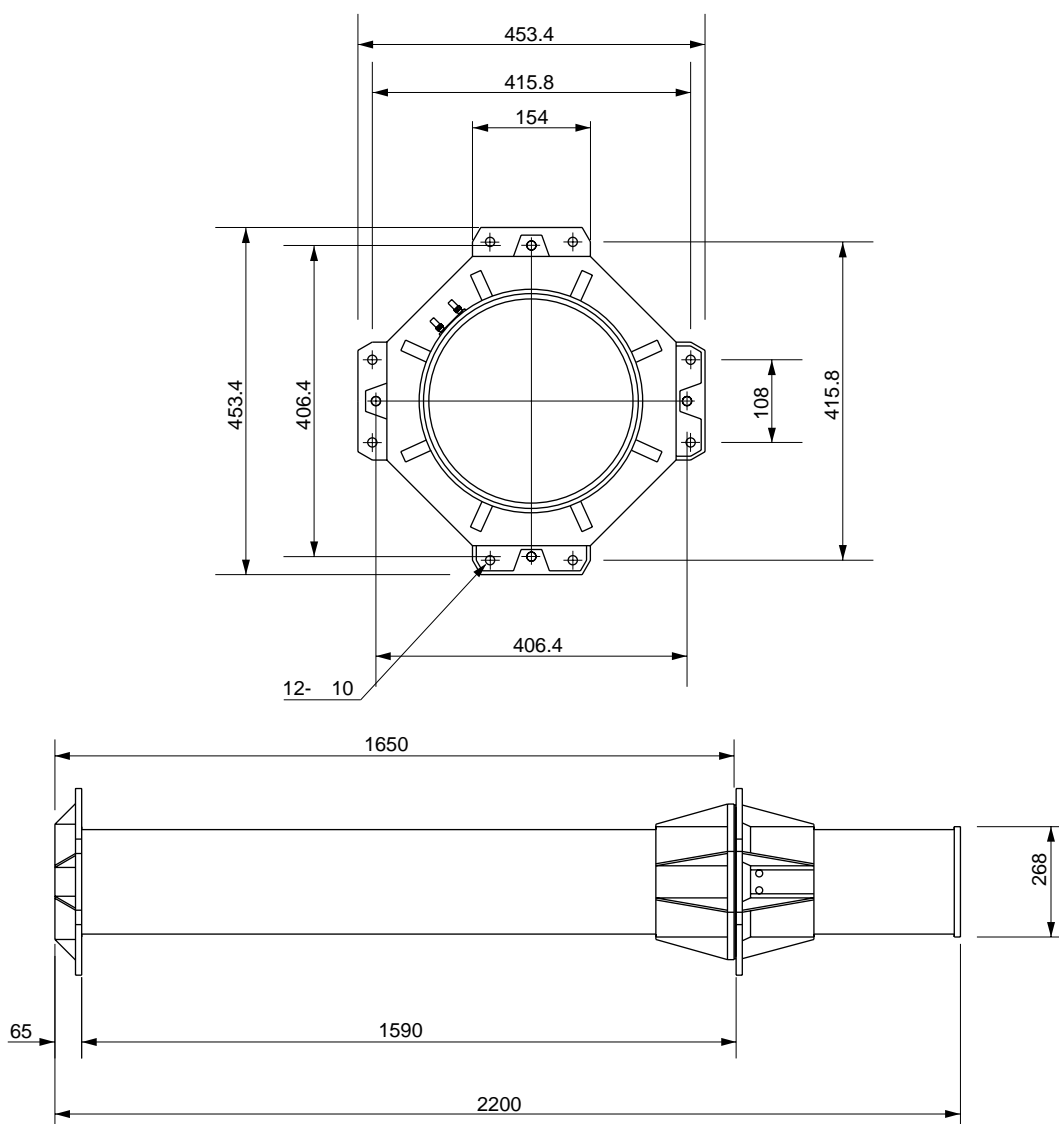

## MODEL AWCS- -SR

### 種 別 スピーカーシステム 仕 様

許 容 入 力 : 300W (IECコンテニューアスノイズ特性)  
 インピーダンス : 8  
 使用ユニット : ウーファー...30cm x 1  
 再生周波数帯域 : 43Hz ~ 160Hz  
 入 力 端 子 : ネジ式ターミナル  
 カ ラ ー : ブラック  
 サ イ ズ : 2200 x 453.4 (最大幅) mm  
 質 量 : 24.8kg  
 材 質 : キャビネット...プラスチック

発 売 日 '94.6月

単位 : mm