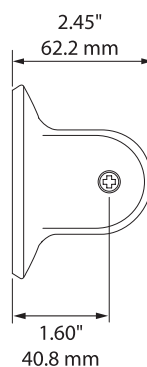

MODEL DS-CBB/DS-CBW

種 別 スピーカーブラケット
仕 様

対 応 モ デ ル : DS16S/DS16SE/DS40SE/DS100SE
用 途 : 天井吊り下げブラケット
振 り 角 度 : ・DS16S/DS16SE使用時
 横向き設置 水平:+90~0° 垂直:+90~0° (15° 刻み)
 縦向き設置 水平:+90~0° 垂直:+75~0° (15° 刻み)
 ・DS40SE/DS100SE使用時
 横向き設置 水平:+90~0° 垂直:+90~0° (15° 刻み)
 縦向き設置 水平:+90~0° 垂直:+60~0° (15° 刻み)
質 量 : 約 700g
ラ ー : ブラック(DS-CBB)、ホワイト(DS-CBW)
付 属 品 : 取付ネジ一式

発 売 日 : 2015年 7月

単位 : mm