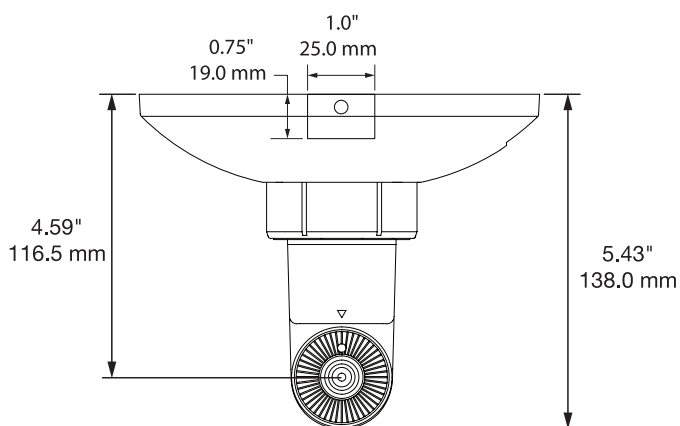

MODEL DS-CBB/DS-CBW

種 別 スピーカーブラケット
仕 様

対 応 モ デ ル : DS16S/DS16SE/DS40SE/DS100SE
用 途 : 天井吊り下げブラケット
振 り 角 度 : ・DS16S/DS16SE使用時
 横向き設置 水平:+90~0° 垂直:+90~0° (15° 刻み)
 縦向き設置 水平:+90~0° 垂直:+75~0° (15° 刻み)
 ・DS40SE/DS100SE使用時
 横向き設置 水平:+90~0° 垂直:+90~0° (15° 刻み)
 縦向き設置 水平:+90~0° 垂直:+60~0° (15° 刻み)
質 量 : 約 700g
ラ ー : ブラック(DS-CBB)、ホワイト(DS-CBW)
付 属 品 : 取付ネジ一式

発 売 日 : 2015年 7月

単位 : mm