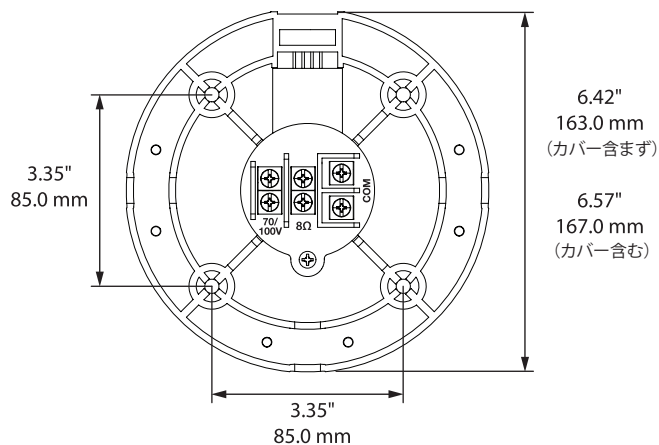

MODEL DS-CBB/DS-CBW

種 別 スピーカーブラケット
仕 様

対 応 モ デ ル : DS16S/DS16SE/DS40SE/DS100SE
用 途 : 天井吊り下げブラケット
振 り 角 度 : ・DS16S/DS16SE使用時
 横向き設置 水平:+90~0° 垂直:+90~0° (15° 刻み)
 縦向き設置 水平:+90~0° 垂直:+75~0° (15° 刻み)
 ・DS40SE/DS100SE使用時
 横向き設置 水平:+90~0° 垂直:+90~0° (15° 刻み)
 縦向き設置 水平:+90~0° 垂直:+60~0° (15° 刻み)
質 量 : 約 700g
ラ ー : ブラック(DS-CBB)、ホワイト(DS-CBW)
付 属 品 : 取付ネジ一式

発 売 日 : 2015年 7月

単位 : mm