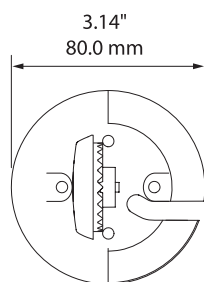

MODEL DS-CBB/DS-CBW

種 別 スピーカーブラケット
仕 様

対 応 モ デ ル : DS16S/DS16SE/DS40SE/DS100SE
用 途 : 天井吊り下げブラケット
振 り 角 度 : ・DS16S/DS16SE使用時
 横向き設置 水平:+90~0° 垂直:+90~0° (15° 刻み)
 縦向き設置 水平:+90~0° 垂直:+75~0° (15° 刻み)
 ・DS40SE/DS100SE使用時
 横向き設置 水平:+90~0° 垂直:+90~0° (15° 刻み)
 縦向き設置 水平:+90~0° 垂直:+60~0° (15° 刻み)
質 量 : 約 700g
ラ ー : ブラック(DS-CBB)、ホワイト(DS-CBW)
付 属 品 : 取付ネジ一式

発 売 日 : 2015年 7月

単位 : mm