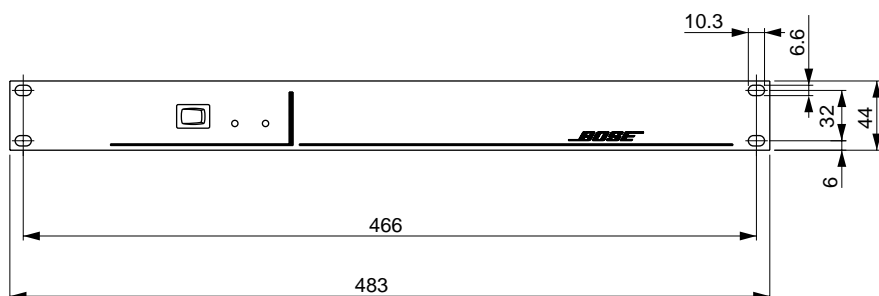

出力インピーダンス : 600

周波数帯域 : 80Hz ~ 16kHz

ページング : チャンネルA常時ON/チャンネル切り替え

電源電圧 : AC100V 50/60Hz

定格消費電力 : 7W

サイズ : 483 (W) × 44 (H) × 210.5 (D) mm

重量 : 2.5kg

発売日 '95.12月