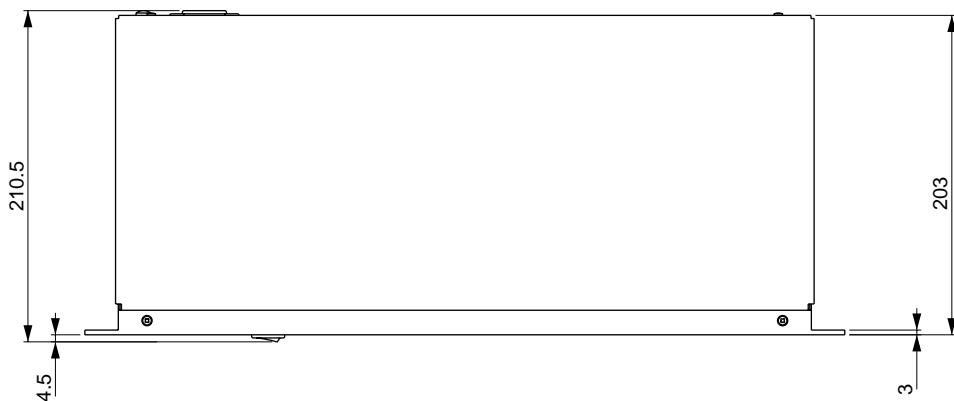

出力インピーダンス : 600

周波数帯域 : 80Hz ~ 16kHz

ページング : チャンネルA常時ON/チャンネル切り替え

電源電圧 : AC100V 50/60Hz

定格消費電力 : 7W

サイズ : 483 (W) × 44 (H) × 210.5 (D) mm

重量 : 2.5kg

発売日 '95.12月

単位 : mm