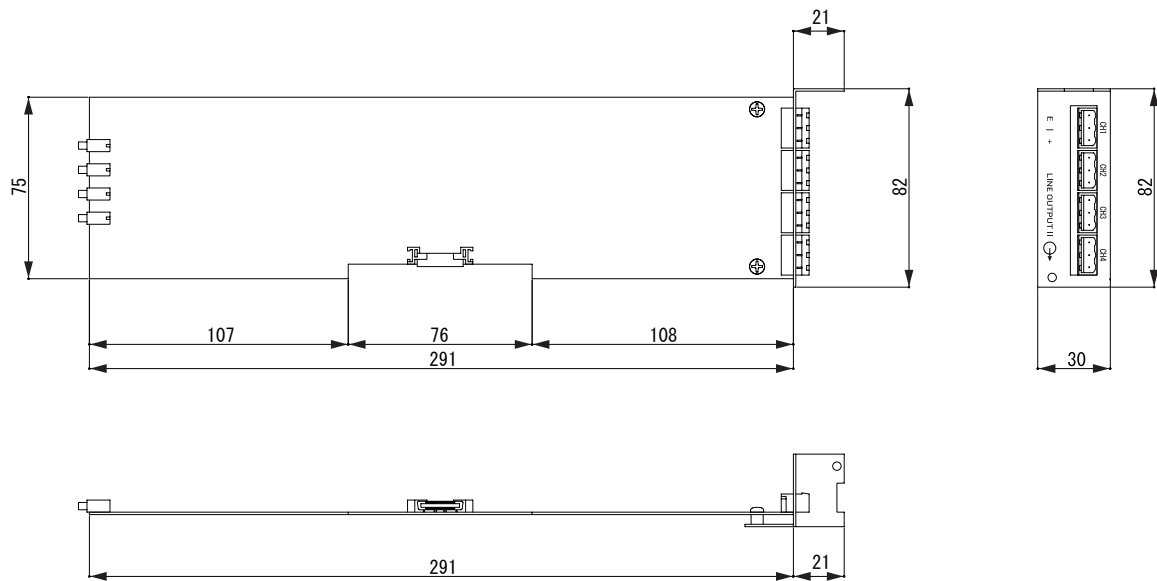

MODEL 4-CHANNEL LINE OUTPUT CARD II

種 別 ControlSpace®専用拡張カードアクセサリ
仕 様

用 途 : 4CH 出力カード
出カチャンネル数 : 4CH
出カ端子 : ユーロブロック2ピース(3ピン端子)×4(バランス)
ダイナミックレンジ : 117dB
使 用 ス ロ ッ ト : オーディオ入出力カード用スロット×1
発 売 日 : 2014年11月

単位 : mm