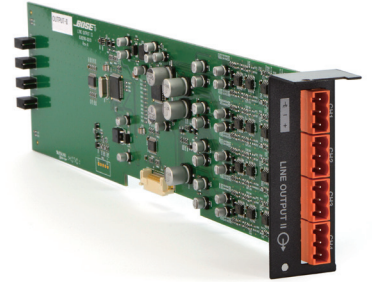

MODEL 4-CHANNEL LINE OUTPUT CARD II

種 別 ControlSpace®専用拡張カードアクセサリ
仕 様

用 途 : 4CH 出力カード
出カチャンネル数 : 4CH
出カ端子 : ユーロブロック2ピース(3ピン端子)×4(バランス)
ダイナミックレンジ : 117dB
使 用 ス ロ ッ ト : オーディオ入出力カード用スロット×1
発 売 日 : 2014年11月