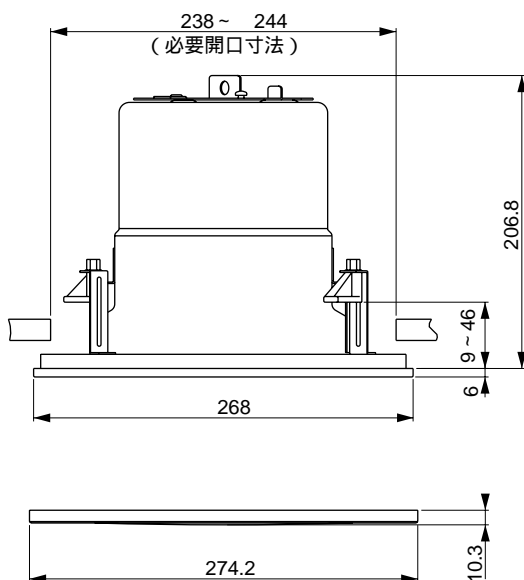

## MODEL 32 L

### 種 別 埋め込みスピーカー 仕 様

許 容 入 力 : 32W  
 インピーダンス : 4 (IEC268-5)  
 使用ユニット : 11.5cmフルレンジドライバー x1  
 再生周波数帯域 : 80Hz ~ 16kHz  
 入 力 端 子 : ネジ式ターミナル  
 感 度 : 88dB-SPL/1W/1m (スピーチ)  
 87dB-SPL/1W/1m (ミュージック)  
 最 大 音 圧 : 103dB-SPL (スピーチ)  
 102dB-SPL (ミュージック)  
 指 向 性 : 132° (at 1~4kHz, -6dB)  
 カ ラ ー : 本体...ブラック  
 グリル...ホワイト  
 (マンセル3属性値 5.5P 9.0/1.5近似)

サ イ ズ : 本体... 268×212.8 (D) mm  
 グリル... 274.2×10.3 (D) mm  
 取付開口... 238~244mm  
 質 量 : 1.7kg  
 材 質 : キャビネット...金属  
 グリル...パンチングメタル  
 付 属 品 : 安全ワイヤー、コードブッシュ

発 売 日 '96.3月

グリル寸法

背面図

単位 : mm