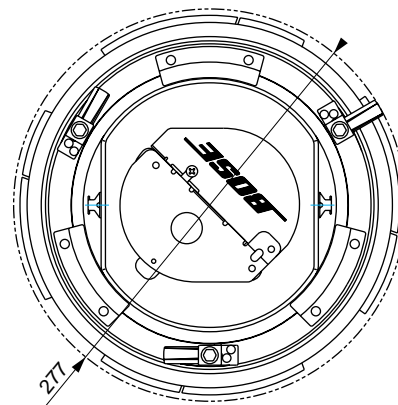

### 種 別 埋め込みスピーカー 仕 様

許 容 入 力 : 32W  
 インピーダンス : 4 (IEC268-5)  
 使用ユニット : 11.5cmフルレンジドライバー x1  
 再生周波数帯域 : 80Hz ~ 16kHz  
 入 力 端 子 : ネジ式ターミナル  
 感 度 : 88dB-SPL/1W/1m (スピーチ)  
 87dB-SPL/1W/1m (ミュージック)  
 最 大 音 圧 : 103dB-SPL (スピーチ)  
 102dB-SPL (ミュージック)  
 指 向 性 : 132° (at 1~4kHz, -6dB)  
 カ ラ ー : 本体...ブラック  
 グリル...ホワイト  
 (マンセル3属性値 5.5P 9.0/1.5近似)

サ イ ズ : 本体... 268×212.8 (D) mm  
 グリル... 274.2×10.3 (D) mm  
 取付開口... 238~244mm  
 質 量 : 1.7kg  
 材 質 : キャビネット...金属  
 グリル...パンチングメタル  
 付 属 品 : 安全ワイヤー、コードブッシュ

発 売 日 '96.3月

グリル寸法

背面図

単位 : mm