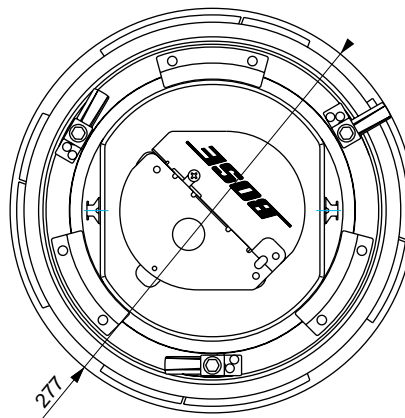

MODEL 32

種別 埋め込みスピーカー 仕様

許容入力 : 32W/16W/8W/4W/2W/1W (rms IEC268-5)	指向性 : 132° (at 1~4kHz, -6dB)
インピーダンス : 310 /620 /1250 /2500 /5k /10k	カラー : 本体...ブラック グリル...ホワイト (マンセル3属性値 5.5P 9.0/1.5近似)
使用ユニット : 11.5cmフルレンジドライバー×1	サイズ 本体... 268×212.8 (D) mm
再生周波数帯域 : 80Hz~16kHz	グリル... 274.2×10.3 (D) mm
入力端子 : ネジ式ターミナル	取付開口... 238~244mm
感度 : 88dB-SPL/1W/1m (スピーチ)	重量 : 2.1kg
87dB-SPL/1W/1m (ミュージック)	材質 : キャビネット...金属
最大音圧 : 103dB-SPL (スピーチ)	グリル...パンチングメタル
102dB-SPL (ミュージック)	付属品 : 安全ワイヤー、コードブッシュ

② 非常用放送設備認定品

スピーカー型式	コーン型		ホーン型		複合型	
	M級	L級	L級	L級	L級	L級
定格入力	1W	2W	4W	8W	16W	32W
インピーダンス	10k	5k	2500	1250	620	310

発売日 '96.3月

但し、ドライバ単位のインピーダンスは2

背面図

単位 : mm