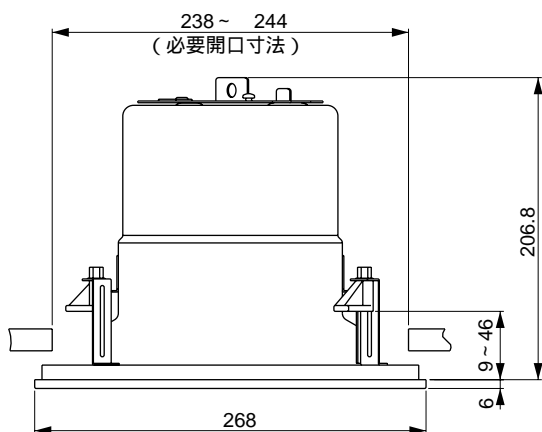

② 非常用放送設備認定品

スピーカー型式	コーン型		ホーン型		複合型	
	M級	L級	L級	L級	L級	L級
定格入力	1W	2W	4W	8W	16W	32W
インピーダンス	10k	5k	2500	1250	620	310

発売日 '96.3月

但し、ドライバ単位のインピーダンスは2