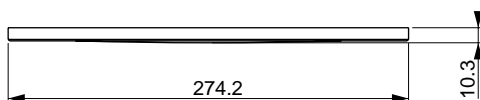

② 非常用放送設備認定品

スピーカー型式	コーン型		ホーン型		複合型	
	M級	L級	L級	L級	L級	L級
定格入力	1W	2W	4W	8W	16W	32W
インピーダンス	10k	5k	2500	1250	620	310

発売日 '96.3月

但し、ドライバ単位のインピーダンスは2

グリル寸法