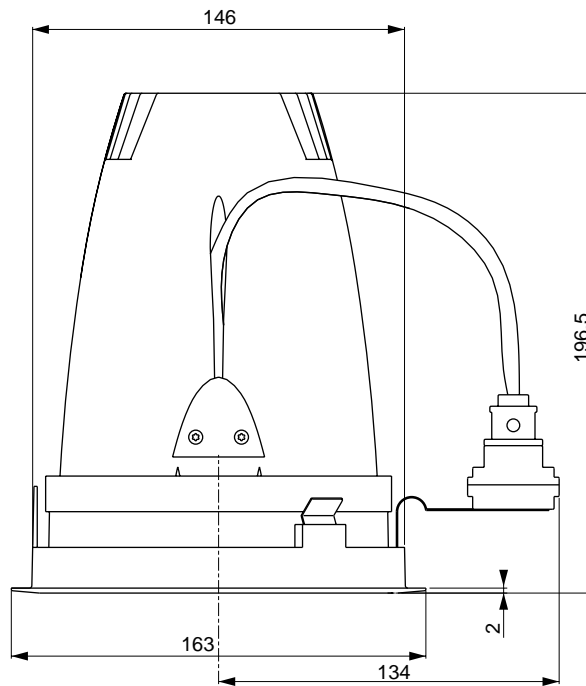

MODEL 222TR

種 別 埋め込みスピーカー
仕 様

許 容 入 力 : 8W (100V伝送時)
 インピーダンス : 1250
 使用ユニット : 5.7cmフルレンジドライバー
 再生周波数帯域 : 80Hz ~ 17kHz
 入 力 端 子 : 差込型圧着端子対応ジョイントボックス
 感 度 : 82dB/1W/1m 最大92dB
 カ ラ ー : ホワイト (マンセル属性値 : 0.5P 9.0/1.5近似)
 サ イ ズ : 163×197 (D) mm (取付けフレームを含む)
 開口寸法... 150mm (155mm MAX)
 重 量 : 1.14kg (取付金具を含む)
 材 質 : キャビネット...プラスチック
 グリル...パンチングメタル

 非常用放送設備認定品

スピーカー型式	コーン型
種別	M級
定格入力	8W
インピーダンス	1250

但し、ドライバ単位のインピーダンスは4

発 売 日 '96.10月

単位 : mm