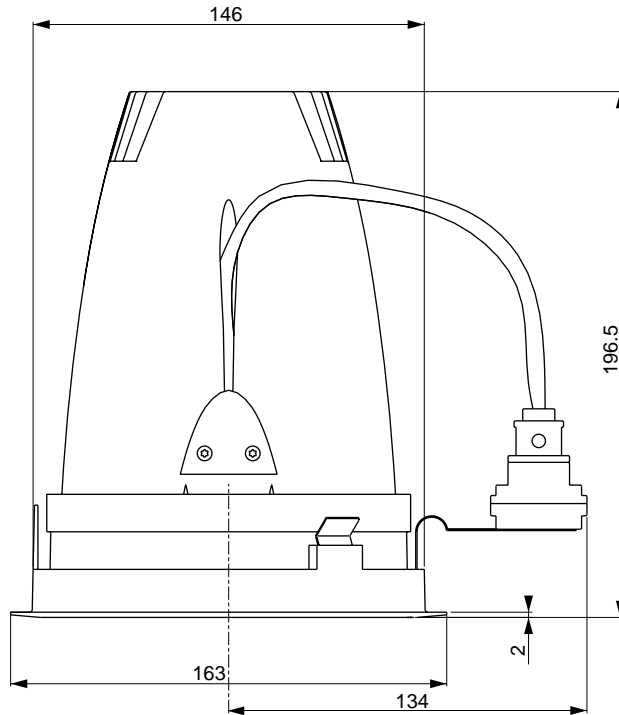

MODEL 222

種 別 埋め込みスピーカー
仕 様

許 容 入 力 : 12W (rms) 30W (peak)
インピーダンス : 4
使用ユニット : 5.7cmフルレンジドライバー
再生周波数帯域 : 80Hz ~ 17kHz
入 力 端 子 : 差込型圧着端子対応ジョイントボックス
感 度 : 82dB/1W/1m 最大92dB
カ ラ ー : ホワイト (マンセル属性値 : 0.5P 9.0/1.5近似)
サ イ ズ : 163 × 197 (D) mm (取付けフレーム含む)
開口... 150mm (155mmMax)
重 量 : 1.02kg (取付け金具を含む)
材 質 : キャビネット...プラスチック
 グリル...パンチングメタル

発 売 日 '96.10月

単位 : mm