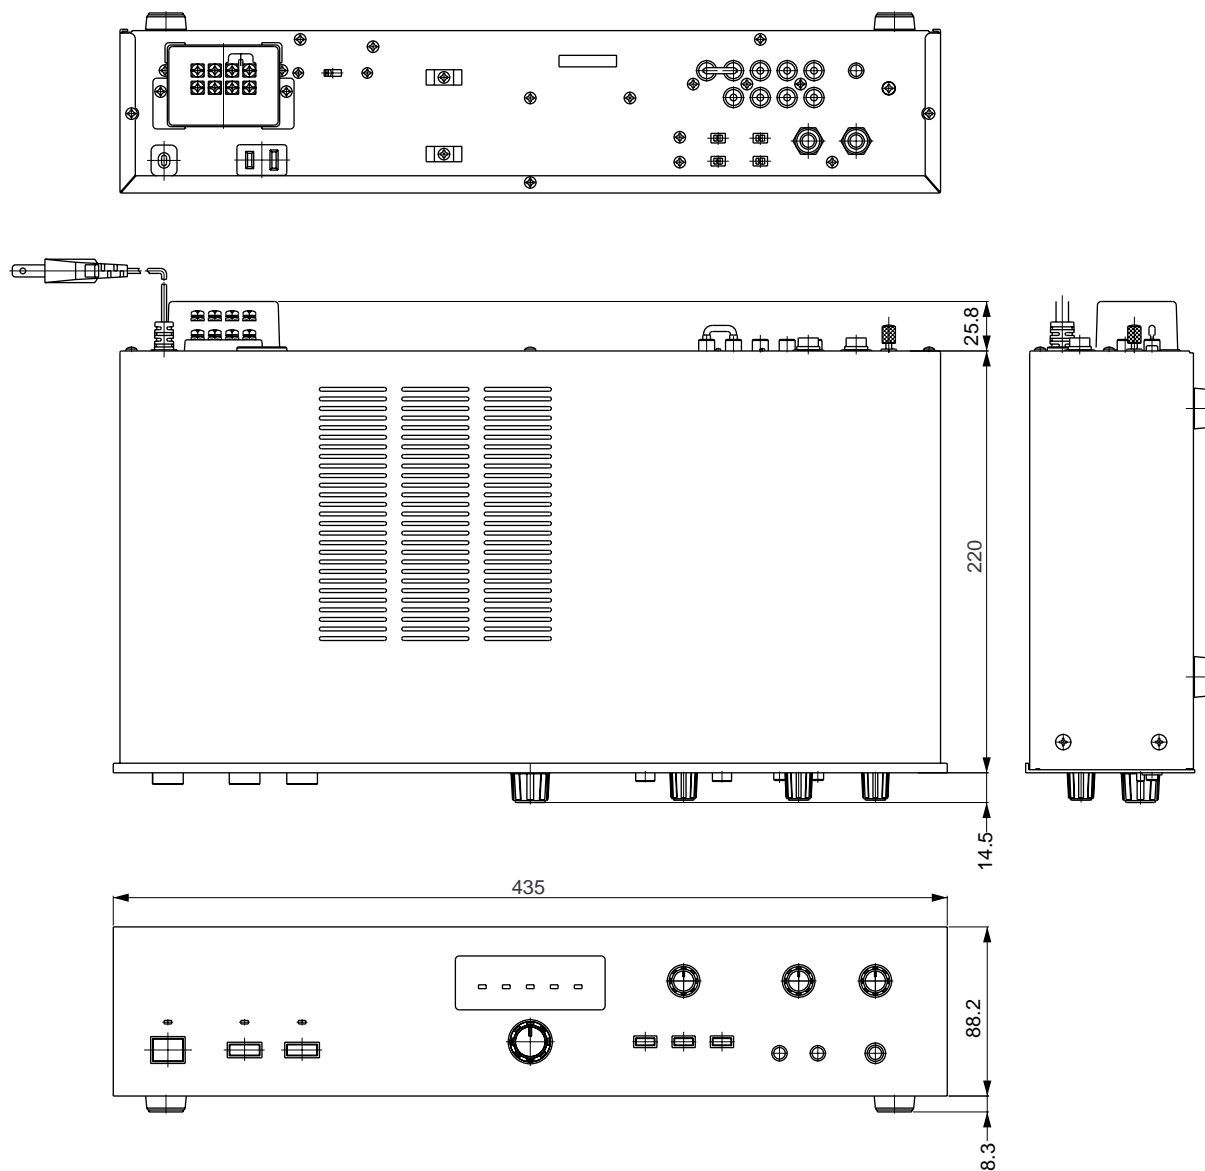

MODEL 200SR-HI

種 別 パワーミキサー 仕 様

定 格 出 力 : 90W (rms)	全高調波歪率 : 1.0%以下
適合インピーダンス : 111 以上 (100Vライン)	ベージング機能 : アタックタイム...10mSec
54 以上 (70Vライン)	リリースタイム...4Sec
4 以上 (ローインピーダンス)	減衰量... -17dB
周波数特性 : 70Hz~20kHz (+0, -3dB at 30W/4)	接 続 端 子 : マイク...2P標準ジャック
入 力 感 度 : マイク1... -52dB (2.0mV)	ライン...RCAピンタイプ
マイク2... -52dB (2.0mV) /42dB (6.3mV)	プリアウト...RCAピンタイプ
ライン...80mV メインイン...1.2V	メインイン...RCAピンタイプ
入カインピーダンス : マイク...10k	スピーカー...ネジ式ターミナル
ライン...47k	電 源 電 圧 : AC100V 50/60Hz
メインイン...10k	定格消費電力 : 150W (定格出力時)
出カインピーダンス : プリアウト...550	サ イ ズ : 435 (W) × 97.5 (H) × 260.3 (D) mm
トーンコントロール : BASS... ± 8dB at 500Hz	質 量 : 4.5kg (ラックマウント金具を含む)
TREBLE... ± 8dB at 5kHz	付 属 品 : ラックマウント金具

発 売 日 '94.10月

単位 : mm