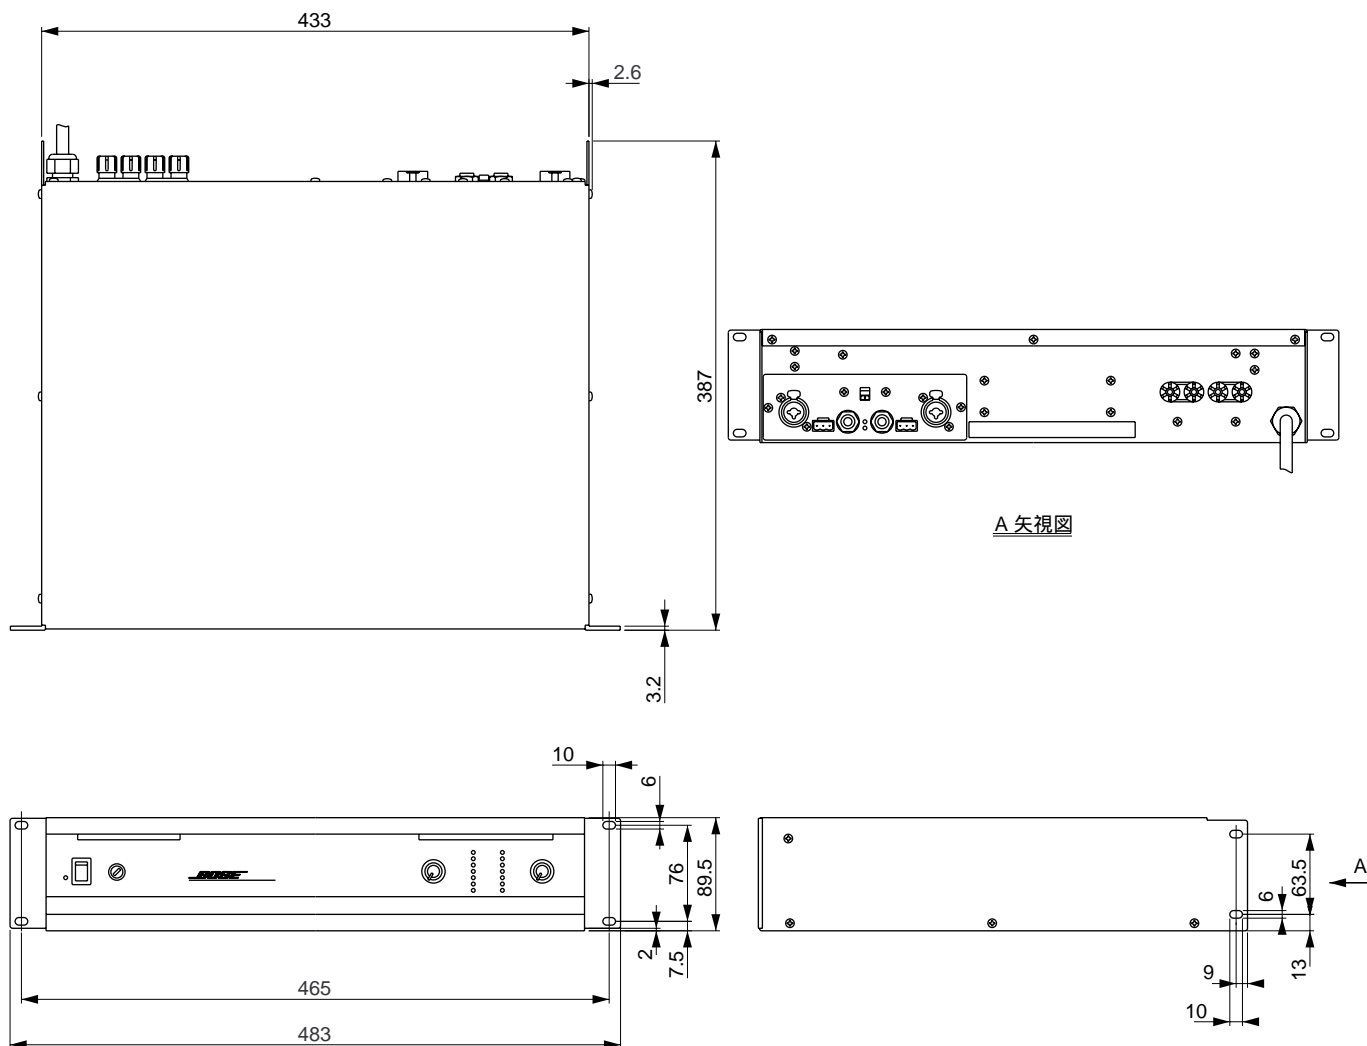

サ イ ズ : 483 (W) × 89.5 (H) × 387 (D) mm

質 量 : 13.6kg

備 考 : ラックマウントする場合には外形寸法を確認して設置してください。

発 売 日 '95.3月

単位 : mm