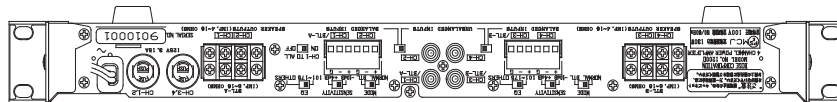

発 売 日 1999.1月