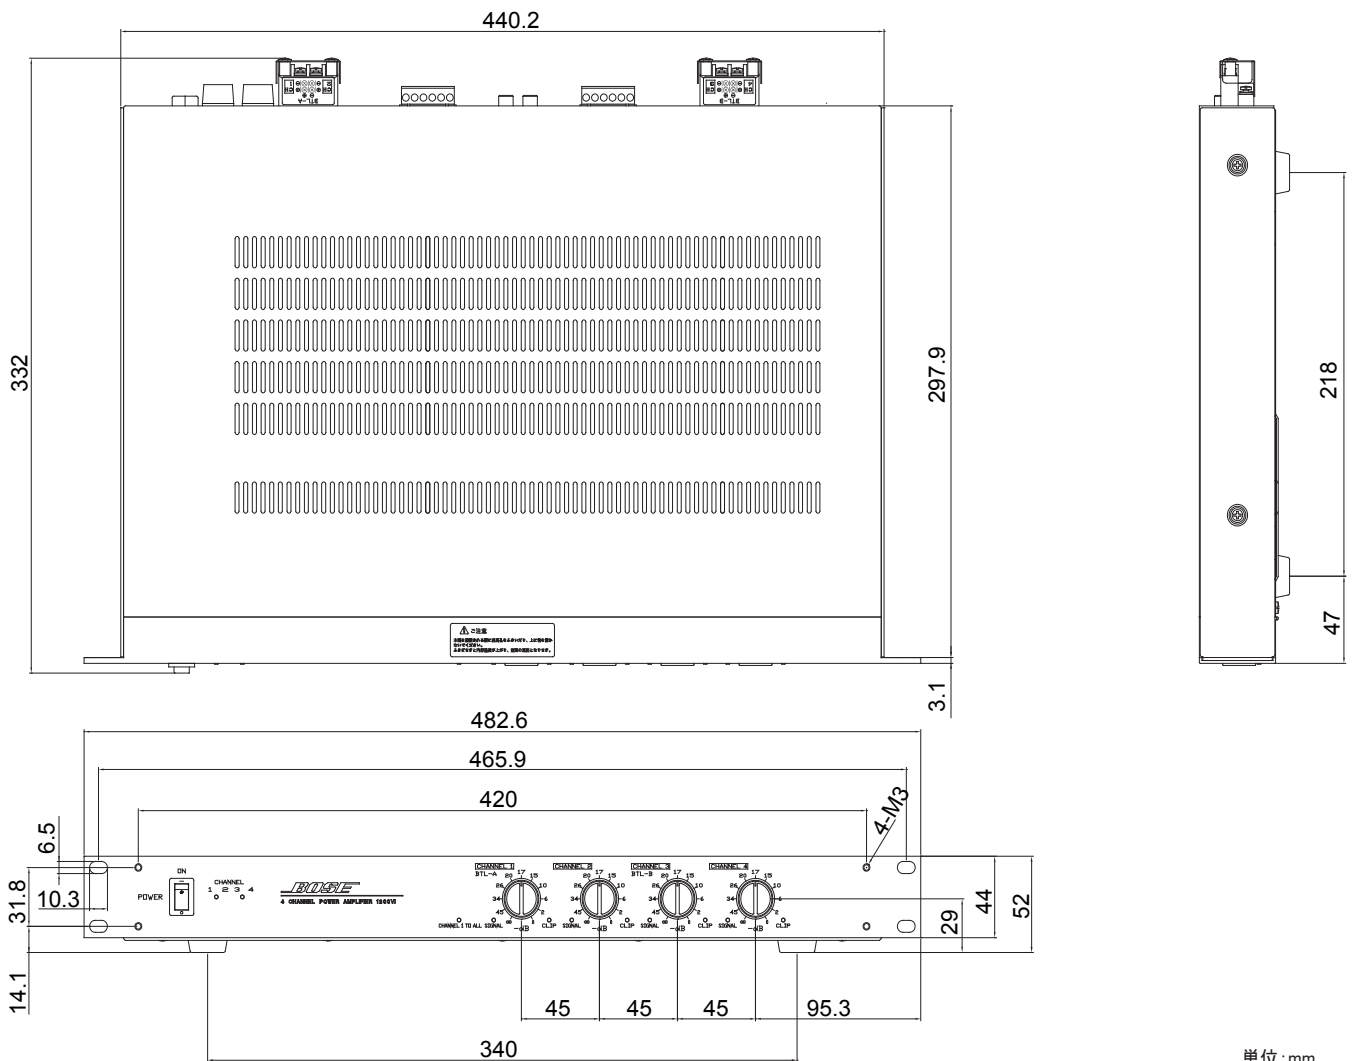

MODEL 1200 VI

種 別 パワーアンプリファイヤー
仕 様

定格出力 : 4ch 30WX4, 2ch 70WX2 (6Ω)
 再生周波数特性 : 30Hz ~ 20kHz
 入力インピーダンス : BALANCED 62kΩ UNBALANCED 75kΩ
 入力感度 : 4dB/-10dB
 全高調波歪率 : 0.05%以下 1kHz 定格出力時
 S N 比 : 90dB以上 (A-WTD)
 過渡帯域レバークラス : 4Ω ~ 8Ω
 出力 : SPEAKER ... 2系統 ネジ式ターミナル
 消費電力 : 130W (電気用品安全法)
 電源電圧 : AC100V 50/60Hz
 外形寸法 : 482.6(W) X 52(H) X 332(D) mm
 質量 : 6.1kg
 カラー : ブラック
 付属品 : ビンケーブル(1m) × 2本
 備考 : 無信号時消費電力...17W

発 売 日 1999.1月

単位:mm