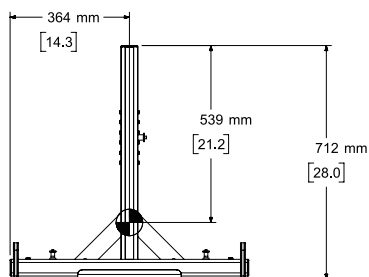

MODEL SMAFT T-Bar Array Frame

種 別 スピーカーブラケット
仕 様

対 応 モ デ ル : ShowMatch SM5, SM10, SM20
用 途 : リギング用 Tバーアレイフレーム
質 量 : 約 18.4 Kg
カ ラ : ブラック

Top View

Left View

Front View

Right View

Rear View

Bottom View

NOTES:

1. ● SYMBOL INDICATES CENTER OF GRAVITY
2. WEIGHT APPROX. 18.4 kg [40.5 lbs]
3. ⊙ SYMBOL INDICATES QUICK PIN CONNECTION LOCATIONS
4. DIMENSIONS ARE IN MILIMETERS OVER INCHES
5. ⊙ SYMBOL INDICATES RIGGING POINTS

単位 : mm [inch]

■仕様及び外観は改良のため予告なく変更することがあります。

■この資料についてのお問い合わせは下記へ。

ボーズ・プロシステム事業部 TEL 03-5489-0951

整理番号 B-0172-00