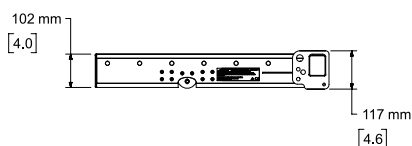

MODEL SMAFT T-Bar Array Frame

種 別 スピーカーブラケット
仕 様

対 応 モ デ ル : ShowMatch SM5, SM10, SM20
用 途 : リギング用 Tバーアレイフレーム
質 量 : 約 18.4 Kg
カ ラ : ブラック

Top View

Left View

Front View

Right View

Rear View

Bottom View

NOTES:

1. ● SYMBOL INDICATES CENTER OF GRAVITY
2. WEIGHT APPROX. 18.4 kg [40.5 lbs]
3. ⊙ SYMBOL INDICATES QUICK PIN CONNECTION LOCATIONS
4. DIMENSIONS ARE IN MILIMETERS OVER INCHES
5. ⊙ SYMBOL INDICATES RIGGING POINTS