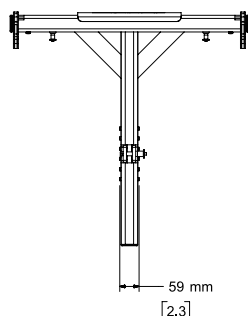

MODEL SMAFT T-Bar Array Frame

種 別 スピーカーブラケット
仕 様

対 応 モ デ ル : ShowMatch SM5, SM10, SM20
用 途 : リギング用 Tバーアレイフレーム
質 量 : 約 18.4 Kg
カ ラ : ブラック

Top View

Left View

Front View

Right View

Rear View

Bottom View

NOTES:

1. ● SYMBOL INDICATES CENTER OF GRAVITY
2. WEIGHT APPROX. 18.4 kg [40.5 lbs]
3. ⊙ SYMBOL INDICATES QUICK PIN CONNECTION LOCATIONS
4. DIMENSIONS ARE IN MILIMETERS OVER INCHES
5. ⊙ SYMBOL INDICATES RIGGING POINTS