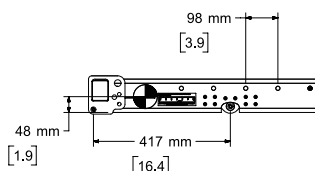

MODEL SMAFT T-Bar Array Frame

種 別 スピーカーブラケット
仕 様

対 応 モ デ ル : ShowMatch SM5, SM10, SM20
用 途 : リギング用 Tバーアレイフレーム
質 量 : 約 18.4 Kg
カ ラ : ブラック

Top View

Left View

Front View

Right View

Rear View

Bottom View

NOTES:

1. ● SYMBOL INDICATES CENTER OF GRAVITY
2. WEIGHT APPROX. 18.4 kg [40.5 lbs]
3. ⊙ SYMBOL INDICATES QUICK PIN CONNECTION LOCATIONS
4. DIMENSIONS ARE IN MILIMETERS OVER INCHES
5. ⊙ SYMBOL INDICATES RIGGING POINTS