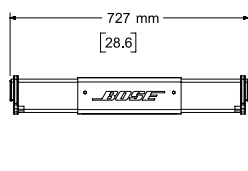

MODEL SMAFT T-Bar Array Frame

種 別 スピーカーブラケット
仕 様

対 応 モ デ ル : ShowMatch SM5, SM10, SM20
用 途 : リギング用 Tバーアレイフレーム
質 量 : 約 18.4 Kg
カ ラ : ブラック

Top View

Left View

Front View

Right View

Rear View

Bottom View

NOTES:

1. ● SYMBOL INDICATES CENTER OF GRAVITY
2. WEIGHT APPROX. 18.4 kg [40.5 lbs]
3. ⊙ SYMBOL INDICATES QUICK PIN CONNECTION LOCATIONS
4. DIMENSIONS ARE IN MILIMETERS OVER INCHES
5. ⊙ SYMBOL INDICATES RIGGING POINTS