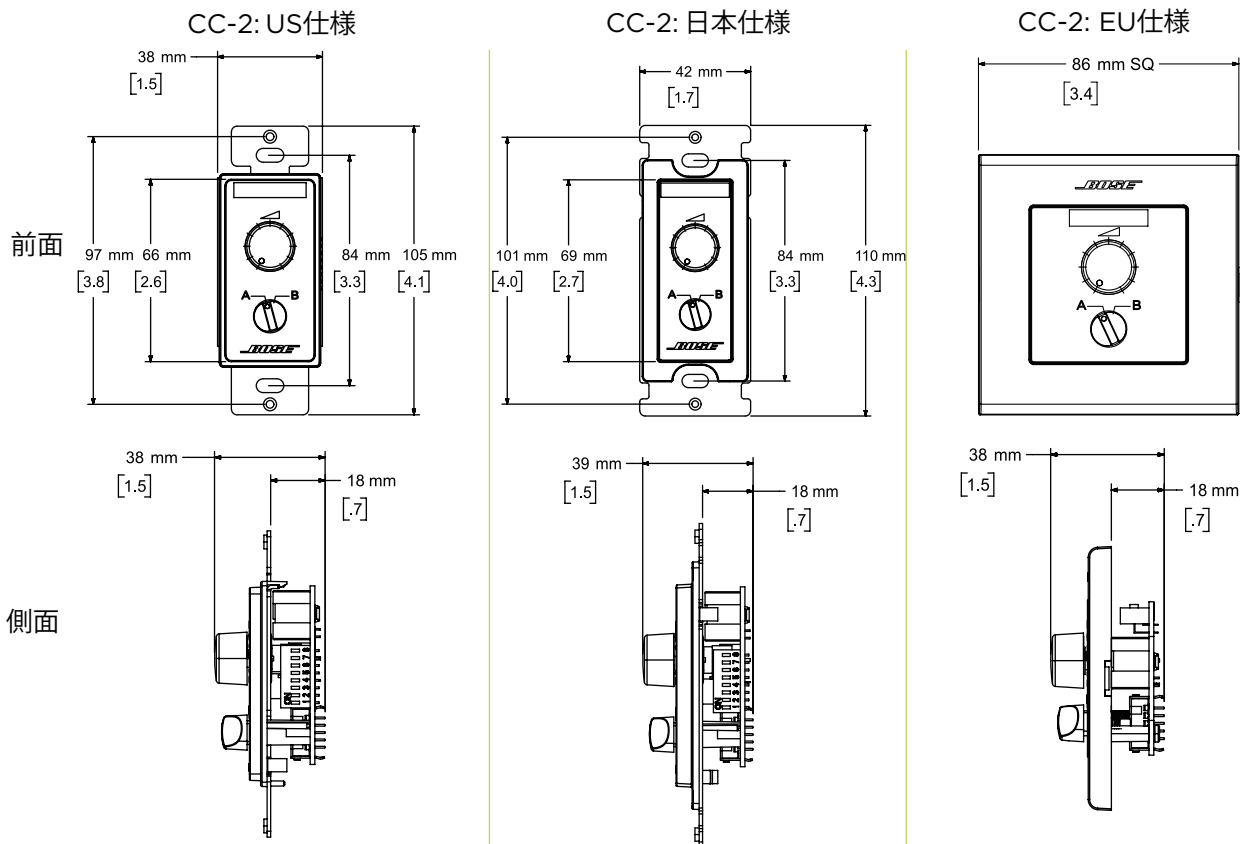

アプリケーション

- 小売店
- レストラン、バー
- 宿泊施設
- 宗教施設、礼拝施設
- ロビーやホワイエ

物理的仕様

電気的仕様	
コネクタ	RJ-45 x2（デジチェーン接続対応）、TIA/EIA 568B規格
設定	8 DIPスイッチによるチャンネル選択
タイプ	パッシブ、リニアポテンシオメーター（0~10 kΩ）、切り替えスイッチ（2ポジション）
配線要件	CAT 5
最大ケーブル長	609 m: FreeSpaceおよびPowerShareアンプ 152 m: ControlSpaceプロセッサ（シールドケーブル使用） 30 m: ControlSpaceプロセッサ（非シールドケーブル使用）
外観	
色	ブラック/ホワイト
電工ボックスサイズ	1個
その他仕様	
製品コード	768938-0110 ControlCenter CC-2 US Black 768938-0210 ControlCenter CC-2 US White 768938-2110 ControlCenter CC-2 EU Black 768938-2210 ControlCenter CC-2 EU White 768938-3110 ControlCenter CC-2 JP Black（日本仕様） 768938-3210 ControlCenter CC-2 JP White（日本仕様）
対応製品	FreeSpace IZA 2120-LZ/HZ amplifiers FreeSpace IZA 250-LZ, IZA-190-HZ amplifiers FreeSpace DXA 2120 amplifier ControlSpace ESP-00 II engineered sound processor ControlSpace ESP-880, ESP-1240 engineered sound processors ControlSpace ESP-4120, ESP-1600 engineered sound processors
同梱物	コントローラー x1、ラベルシール x1、取付用ネジ x2、取扱説明書 x1

ControlCenter CC-2 zone controller

コネクタパネル

ラベル貼り付け位置:
様々な目的に合わせて印刷されたラベル
および記入可能なカスタムラベル

音量調節ノブ:
10 kΩリニアポテンショメーター。
時計回りで最大出力 (10kΩ)、
反時計回りでミュート (0 Ω)。

DIPスイッチ:
FreeSpace®、またはControlSpace®製品で
使用するチャンネルおよびデバイス設定。
詳細は、CC-2の取扱説明書を参照ください。

接続コネクタ:
平行RJ-45接続
デジチェーン接続

ソース切り替えスイッチ:
2系統のソース切り替え

前面

背面

機械的仕様

すべての情報は予告なしに変更される場合があります。
© 2016 Bose Corporation
すべての商標はそれらを保持する各社に帰属します。

整理番号: A-0125-00