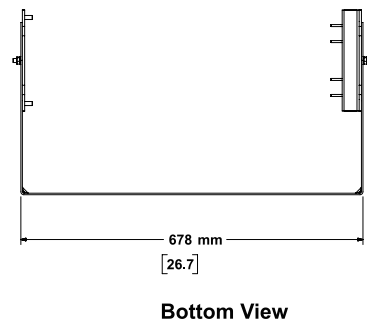

MODEL F1 U Bracket

種 別 スピーカーブラケット
仕 様

対 応 モ デ ル : F1 Model 812 Flexible Array Loudspeaker / F1 Passive
用 途 : 天井吊り、壁掛けブラケット
振 り 角 度 : ±115° (Pitch)
カ ラ : ブラック
発 売 日 : 2016年3月

単位:mm [inch]