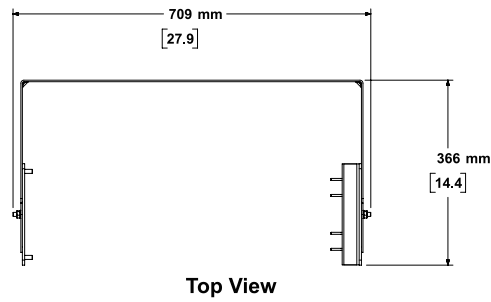

MODEL F1 U Bracket

種 別 スピーカーブラケット
仕 様

対 応 モ デ ル : F1 Model 812 Flexible Array Loudspeaker / F1 Passive
用 途 : 天井吊り、壁掛けブラケット
振 り 角 度 : ±115° (Pitch)
カ ラ : ブラック
発 売 日 : 2016年3月

単位:mm [inch]