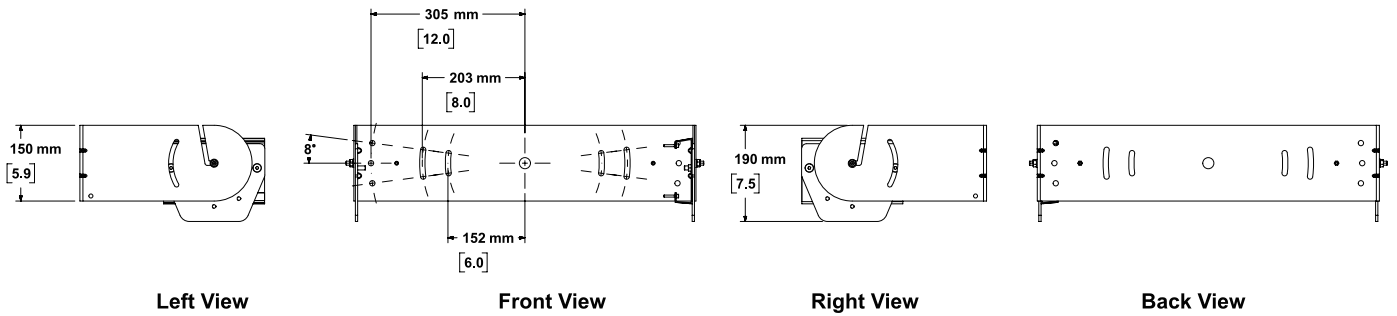

MODEL F1 U Bracket

種 別 スピーカーブラケット
仕 様

対 応 モ デ ル : F1 Model 812 Flexible Array Loudspeaker / F1 Passive
用 途 : 天井吊り、壁掛けブラケット
振 り 角 度 : ±115° (Pitch)
カ ラ : ブラック
発 売 日 : 2016年3月

単位:mm [inch]