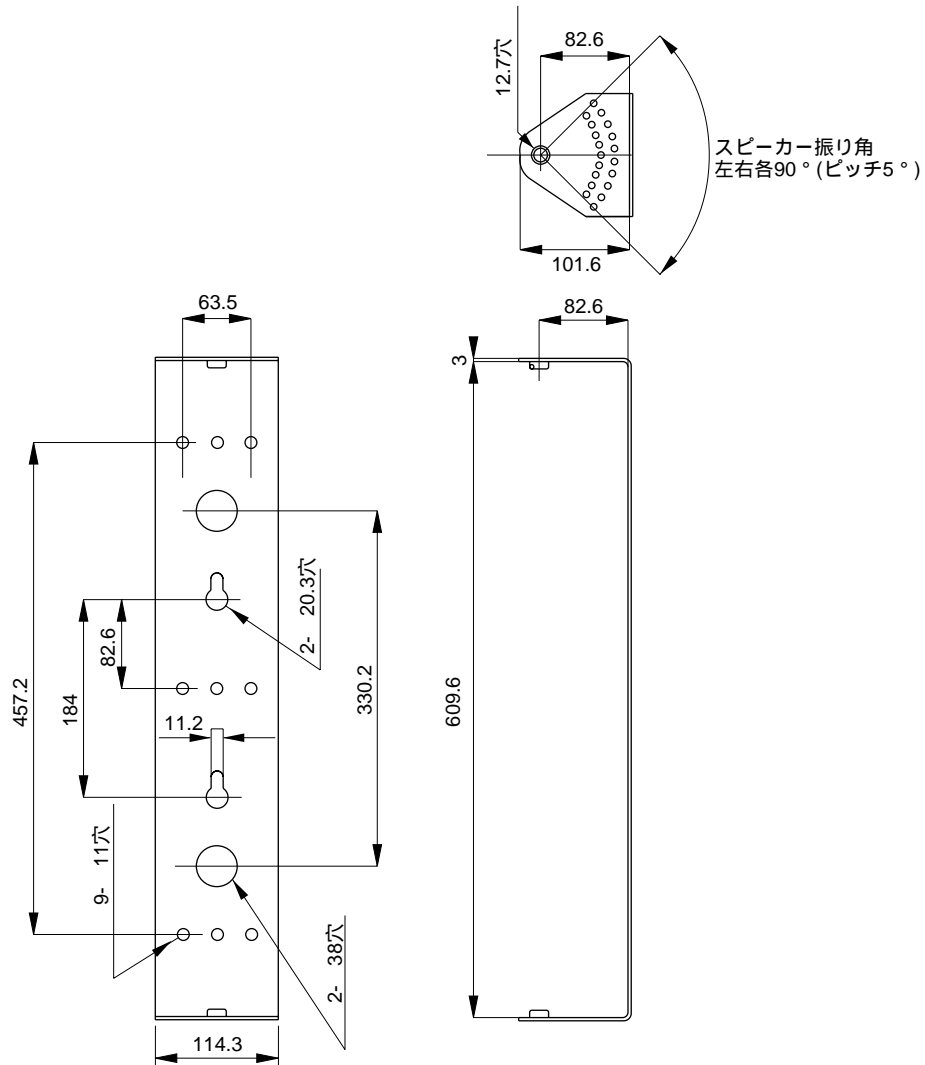

MODEL WCB-5

種 別 スピーカーブラケット  
仕 様

用 途 : 502A専用天井、壁ブラケット  
振 り 角 度 : 0° ~ ±90° (ピッチ5°)  
カ ラ ー : ブラック  
重 量 : 2.1kg

発 売 日 '93.10月

単位 : mm