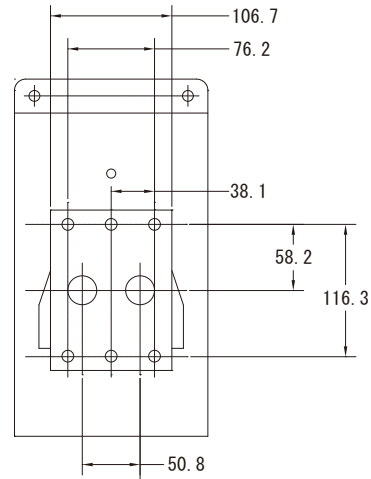

MODEL WBP-4 / WBP-4W

種 別 スピーカーブラケット
仕 様

適合スピーカー: 402-II, 402-IIW
用途: 壁掛けブラケット
振り角 度: 垂直設置時 水平 ±60°、垂直 0°~45°
水平設置時 水平 +28°~15°、垂直 0°~45°
カラ ー: WBP-4…ブラック、WBP-4W…ホワイト
質 量: 約 3.7 kg
発 売 日: 2012 年 7 月

A矢視図

← A

単位:mm