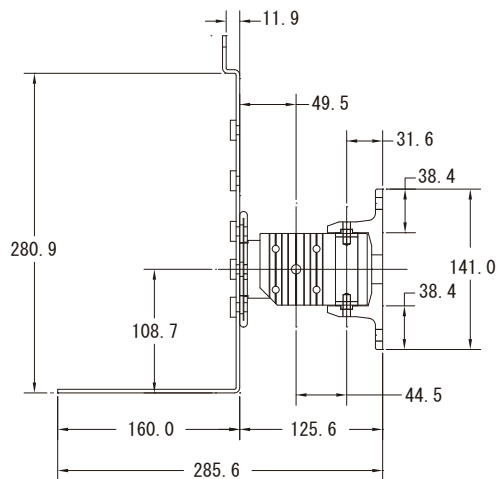

MODEL WBP-4 / WBP-4W

種 別 スピーカーブラケット
仕 様

適合スピーカー: 402-II, 402-IIW
用途: 壁掛けブラケット
振り角 度: 垂直設置時 水平 ±60°、垂直 0°~45°
水平設置時 水平 +28°~15°、垂直 0°~45°
カラ ー: WBP-4…ブラック、WBP-4W…ホワイト
質 量: 約 3.7 kg
発 売 日: 2012 年 7 月

A矢視図

← A

単位:mm