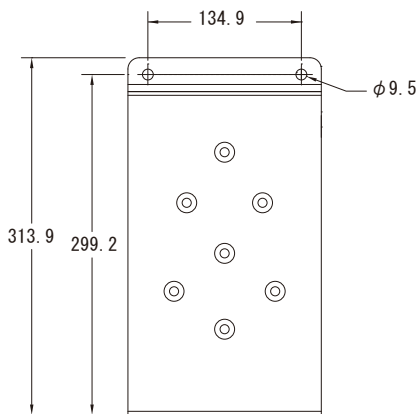

MODEL WBP-4 / WBP-4W

種 別 スピーカーブラケット
仕 様

適合スピーカー: 402-II, 402-IIW
用途: 壁掛けブラケット
振り角 度: 垂直設置時 水平 ±60°、垂直 0°~45°
水平設置時 水平 +28°~15°、垂直 0°~45°
カラ ー: WBP-4…ブラック、WBP-4W…ホワイト
質 量: 約 3.7 kg
発 売 日: 2012 年 7 月

A矢視図

← A

単位:mm