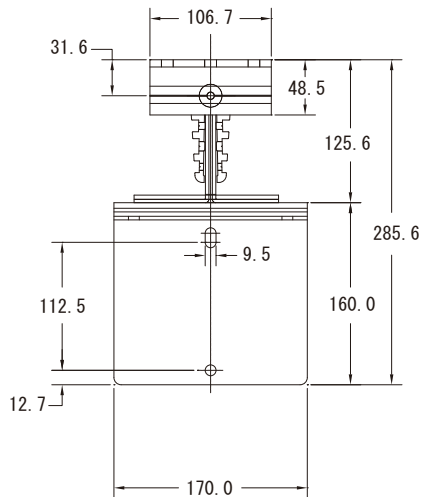

MODEL WBP-4 / WBP-4W

種 別 スピーカーブラケット
仕 様

適合スピーカー: 402-II, 402-IIW
用途: 壁掛けブラケット
振り角 度: 垂直設置時 水平 ±60°、垂直 0°~45°
水平設置時 水平 +28°~15°、垂直 0°~45°
カラ ー: WBP-4…ブラック、WBP-4W…ホワイト
質 量: 約 3.7 kg
発 売 日: 2012 年 7 月

A矢視図

← A

単位:mm