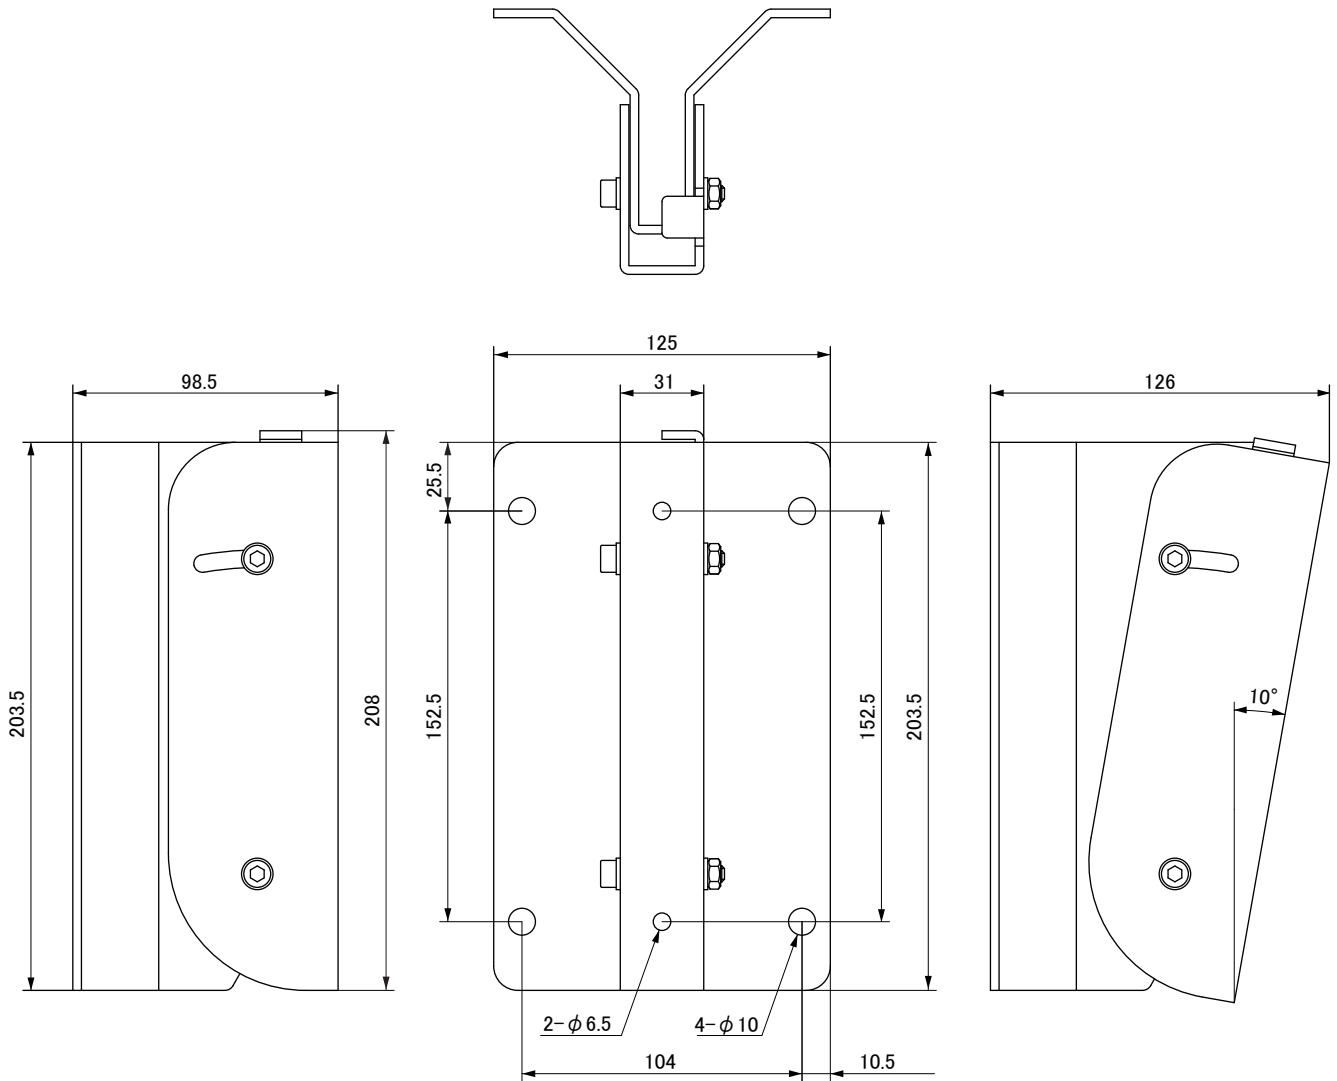

BOSE®

MODEL WB-MA12MA12EX / WB-MA12MA12EXW

種 別 スピーカーブラケット
仕 様

用 途: MA12/MA12EX用壁掛けブラケット
振 り 角 度: 垂直:0° ~ -10°
カ ラ ー: ブラック(WB-MA12MA12EX)、ホワイト(WB-MA12MA12EXW)
質 量: 1.8kg

発 売 日: 2009年7月

単位: mm