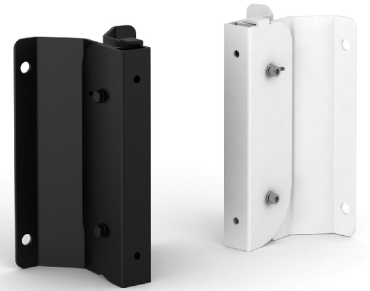

BOSE®

MODEL WB-MA12MA12EX / WB-MA12MA12EXW

種 別 スピーカーブラケット
仕 様

用 途: MA12/MA12EX用壁掛けブラケット
振 り 角 度: 垂直:0° ~ -10°
カ ラ ー: ブラック(WB-MA12MA12EX)、ホワイト(WB-MA12MA12EXW)
質 量: 1.8kg

発 売 日: 2009年7月

単位: mm