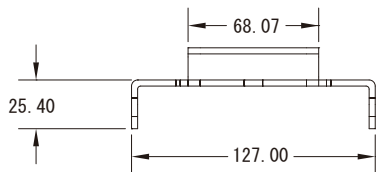

## MODEL SB-8

種 別 スピーカーブラケット  
仕 様

適合スピーカー: 802-III  
用途: 天井吊り下げブラケット  
振り角度: 垂直 0°~45°  
カラー: ブラック  
質量: 約 1.2 kg ※ワイヤー類含まず  
発売日: 2012年 7月

単位: mm