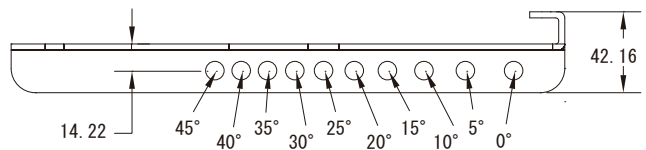

## MODEL SB-8

種 別 スピーカーブラケット  
仕 様

適合スピーカー: 802-III  
用途: 天井吊り下げブラケット  
振り角度: 垂直 0°~45°  
カラー: ブラック  
質量: 約 1.2 kg ※ワイヤー類含まず  
発売日: 2012年 7月

単位: mm