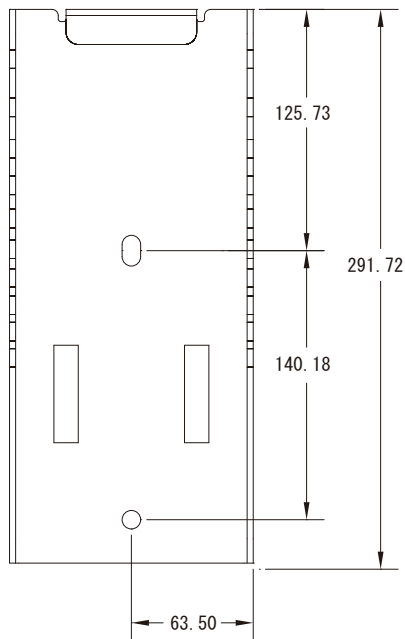

## MODEL SB-8

種 別 スピーカーブラケット  
仕 様

適合スピーカー: 802-III  
用途: 天井吊り下げブラケット  
振り角度: 垂直 0°~45°  
カラー: ブラック  
質量: 約 1.2 kg ※ワイヤー類含まず  
発売日: 2012年 7月

単位: mm