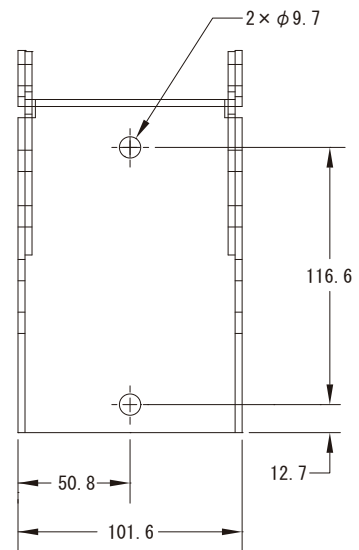

MODEL SB-4 / SB-4W

種 別 スピーカーブラケット
仕 様

適 合 ス ピ ー カ ー : 402-II / 402-IIW
用 途 : 天井吊り下げブラケット
振 り 角 度 : 垂直 0°~45°
力 ラ : SB-4...ブラック、SB-4W...ホワイト
質 量 : 約 1.2 kg ※ワイヤー類含まず
発 売 日 : 2012 年 7 月

単位 : mm