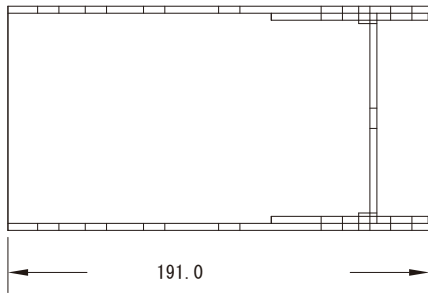

MODEL SB-4 / SB-4W

種 別 スピーカーブラケット
仕 様

適 合 ス ピ ー カ ー : 402-II / 402-IIW
用 途 : 天井吊り下げブラケット
振 り 角 度 : 垂直 0°~45°
力 ラ : SB-4...ブラック、SB-4W...ホワイト
質 量 : 約 1.2 kg ※ワイヤー類含まず
発 売 日 : 2012 年 7 月

単位 : mm