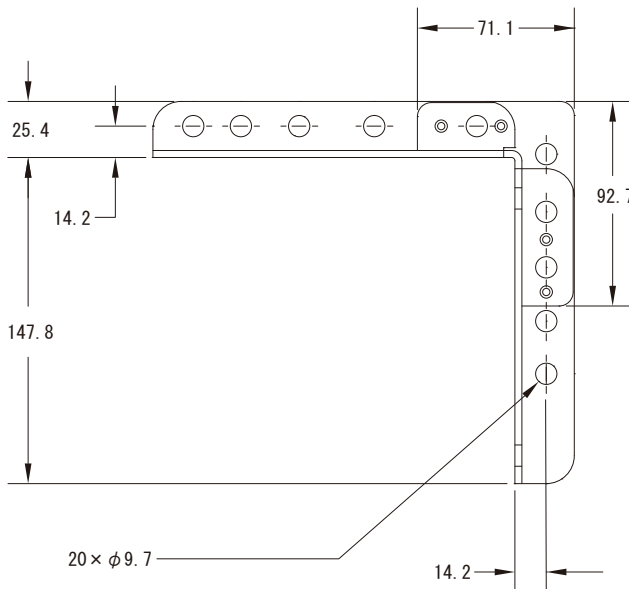

MODEL SB-4 / SB-4W

種 別 スピーカーブラケット
仕 様

適 合 ス ピ ー カ ー : 402-II / 402-IIW
用 途 : 天井吊り下げブラケット
振 り 角 度 : 垂直 0°~45°
力 ラ : SB-4...ブラック、SB-4W...ホワイト
質 量 : 約 1.2 kg ※ワイヤー類含まず
発 売 日 : 2012 年 7 月

単位 : mm