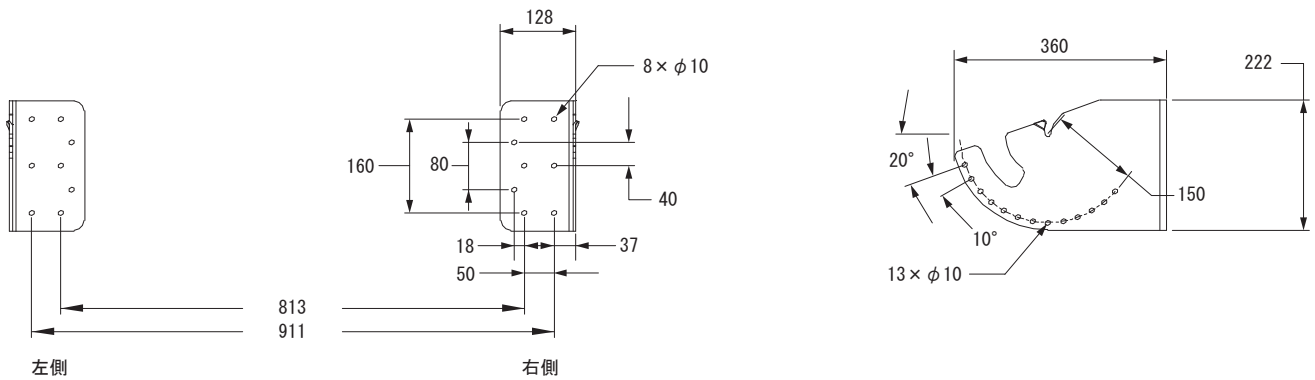

## MODEL RM SURFACE MNT BRKT

種 別 スピーカーブラケット  
仕 様

適 合 モ デ ル : RoomMatch® アレイモジュール (RMS215を除く)  
用 途 : 天井吊り・壁掛けブラケット  
振 り 角 度 : 0 ~ 最大 -90° (モジュールの種類により異なる)  
質 量 : 約6.8 kg (ペア)  
カ ラ : ブラック  
発 売 日 : 2011年11月

単位 : mm