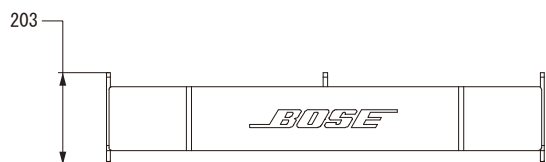

BOSE®

MODEL RM LARGE FRAME

種 別 リギング設置用アクセサリ
仕 様

適 合 モ デ ル : RoomMatch® アレイモジュール (4-8モジュール)
用 途 : リギング設置用ラージフレーム
質 量 : 約67.1 kg
カ ラ : ブラック
発 売 日 : 2011年11月

単位 : mm