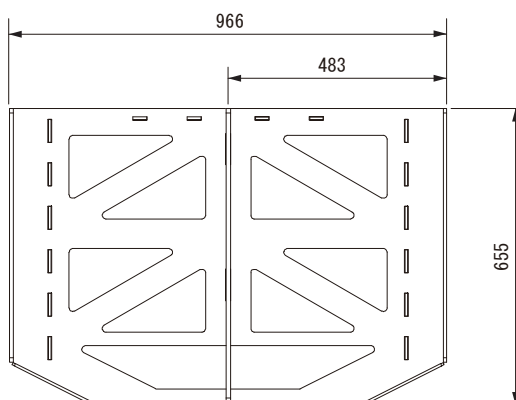

BOSE®

MODEL RM LARGE FRAME

種 別 リギング設置用アクセサリ
仕 様

適 合 モ デ ル : RoomMatch® アレイモジュール (4-8モジュール)
用 途 : リギング設置用ラージフレーム
質 量 : 約67.1 kg
カ ラ : ブラック
発 売 日 : 2011年11月

単位 : mm