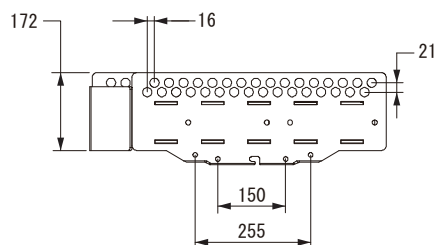

BOSE®

MODEL RM LARGE FRAME

種 別 リギング設置用アクセサリ
仕 様

適 合 モ デ ル : RoomMatch® アレイモジュール (4-8モジュール)
用 途 : リギング設置用ラージフレーム
質 量 : 約67.1 kg
カ ラ : ブラック
発 売 日 : 2011年11月

単位 : mm