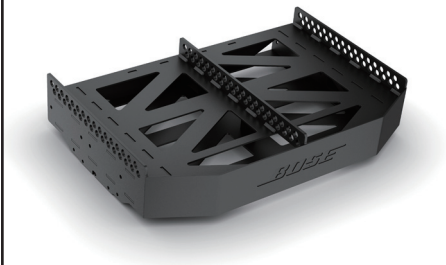

BOSE®

MODEL RM LARGE FRAME

種 別 リギング設置用アクセサリ
仕 様

適 合 モ デ ル : RoomMatch® アレイモジュール (4-8モジュール)
用 途 : リギング設置用ラージフレーム
質 量 : 約67.1 kg
カ ラ : ブラック
発 売 日 : 2011年11月

単位 : mm