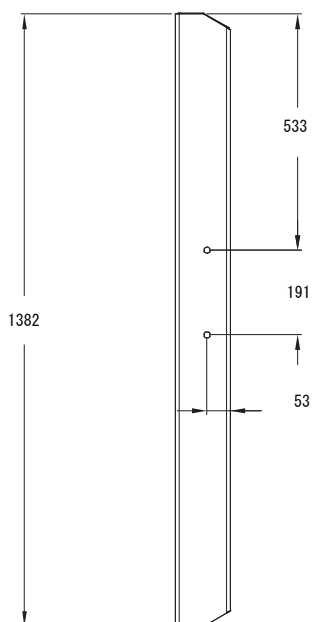

MODEL Ground Stack Base Kit

種 別 グランドスタックキットアクセサリ
仕 様

適 合 モ デ ル : RoomMatch™ アレイモジュール
用 途 : グランドスタックベースキット
質 量 : 約24.5 kg
カ ラ : ブラック
発 売 日 : 2012年12月

左側レール（右側レールは左右対称）

単位: mm