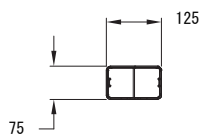

MODEL Ground Stack Base Kit

種 別 グランドスタックキットアクセサリ
仕 様

適 合 モ デ ル : RoomMatch™ アレイモジュール
用 途 : グランドスタックベースキット
質 量 : 約24.5 kg
カ ラ : ブラック
発 売 日 : 2012年12月

左側レール（右側レールは左右対称）

単位: mm