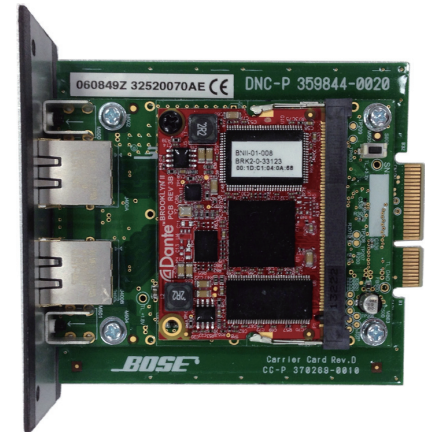

MODEL PowerMatch® Dante™ network card

種 別 PowerMatch®専用拡張カードアクセサリ
仕 様

用 途 : Danteインターフェースカード
入出力チャンネル : Danteネットワーク接続により最大8ch
入出力端子 : RJ-45 x 2、1 Gbps Gigabit Ethernet
デュアルポートモード : Switched Network / Dual-Redundant
インターフェースデータ : Dante media, no control data

発 売 日 : 2013年 11月

単位 : mm