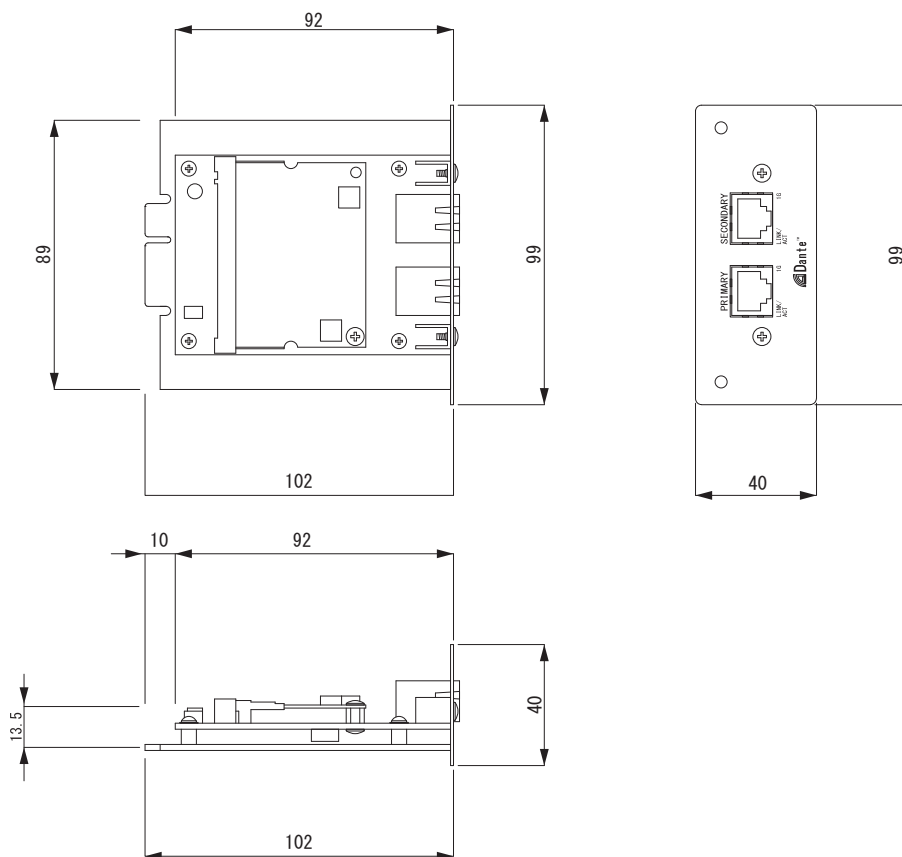

MODEL PowerMatch[®] Dante[™] network card

種 別 PowerMatch[®]専用拡張カードアクセサリ
仕 様

用 途 : Danteインターフェースカード
入出力チャンネル : Danteネットワーク接続により最大8ch
入出力端子 : RJ-45 x 2、1 Gbps Gigabit Ethernet
デュアルポートモード : Switched Network / Dual-Redundant
インターフェースデータ : Dante media, no control data

発 売 日 : 2013年 11月

単位 : mm