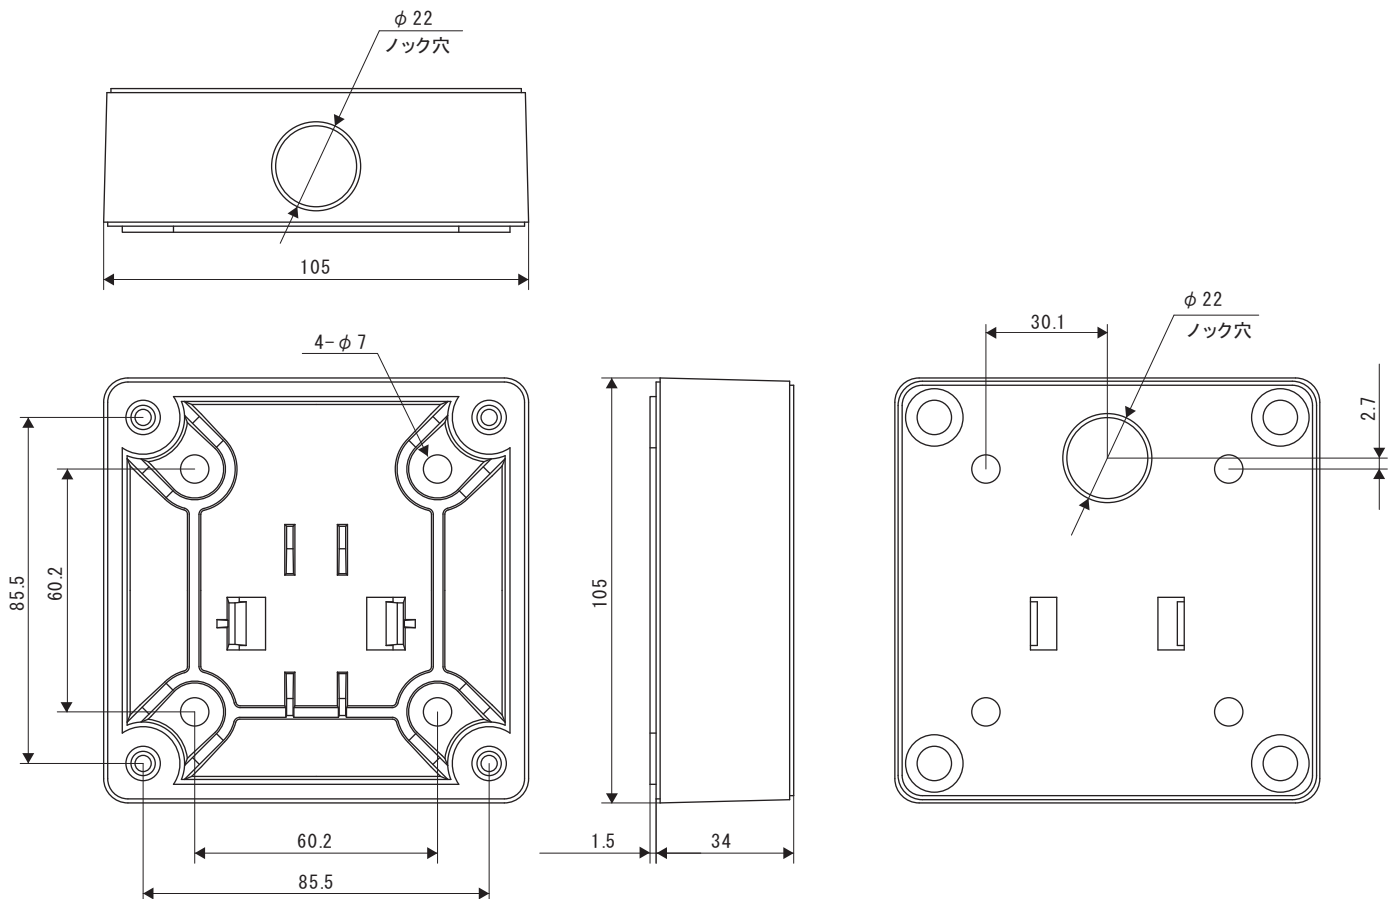

MODEL DS ON-WALL BOX B / DS ON-WALL BOX W

種 別 壁掛ジャンクションボックス 仕 様

対 応 モ デ ル : DS16S / DS16SE / DS40SE / DS100SE
 途 : 壁掛ジャンクションボックス
 外 形 寸 法 : 105(W) × 105(H) × 35.5(D) mm(1個)
 質 量 : 約235g(1個)
 材 質 : DS ON-WALL BOX B…ブラック
 DS ON-WALL BOX W…ホワイト
 付 属 品 : ブラケット取付ネジ×4(1個)
 発 売 日 : 2007年8月

単位 : mm