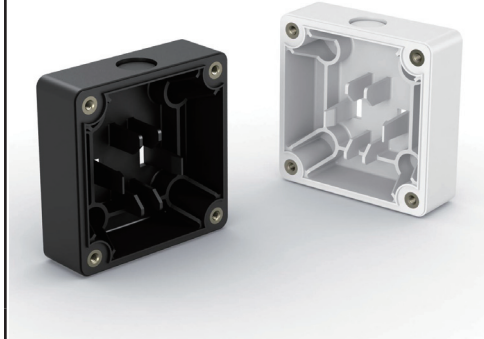

MODEL DS ON-WALL BOX B / DS ON-WALL BOX W

種 別 壁掛ジャンクションボックス 仕 様

対 応 モ デ ル : DS16S / DS16SE / DS40SE / DS100SE
 途 : 壁掛ジャンクションボックス
 外 形 寸 法 : 105(W) × 105(H) × 35.5(D) mm(1個)
 質 量 : 約235g(1個)
 材 質 : DS ON-WALL BOX B…ブラック
 DS ON-WALL BOX W…ホワイト
 付 属 品 : ブラケット取付ネジ×4(1個)
 発 売 日 : 2007年8月