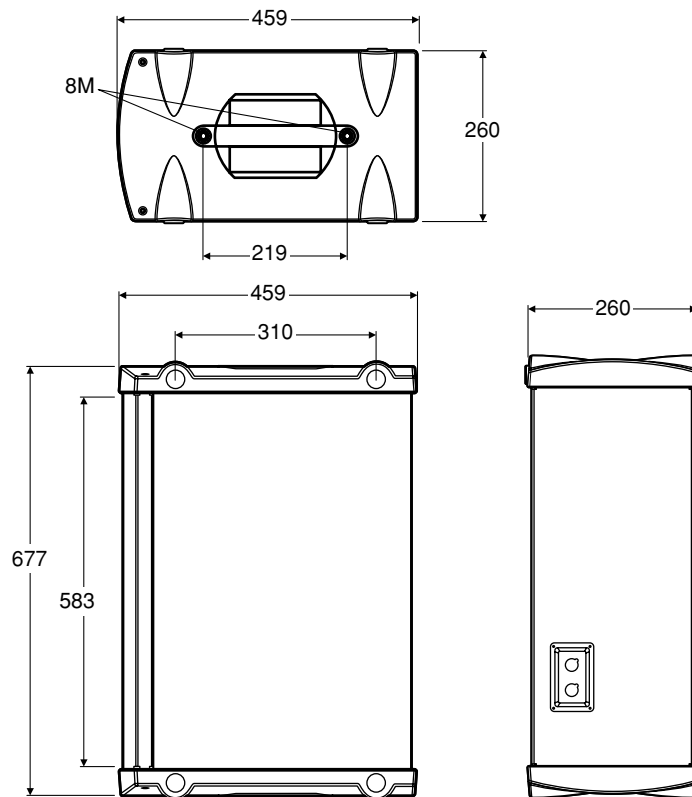

**品番  
種別  
仕様**

**MB4/MB4W**  
モジュラーベースシステム

ユニット構成	13cmウーファー×4
許容入力	200W rms (IEC268-5)
再生周波数帯域	40Hz-300Hz
インピーダンス	8Ω
感度	87dB/W/m SPL (単体) 90dB/W/m SPL (2本使用時)
最大音圧レベル	110dB SPL (1m/Pink Noise)
入力端子	NL4×2
外形寸法	260(W)×677(H)×459(D)
質量	20kg
カラー	ブラック (MB4)、ホワイト (MB4W)

(単位)=mm