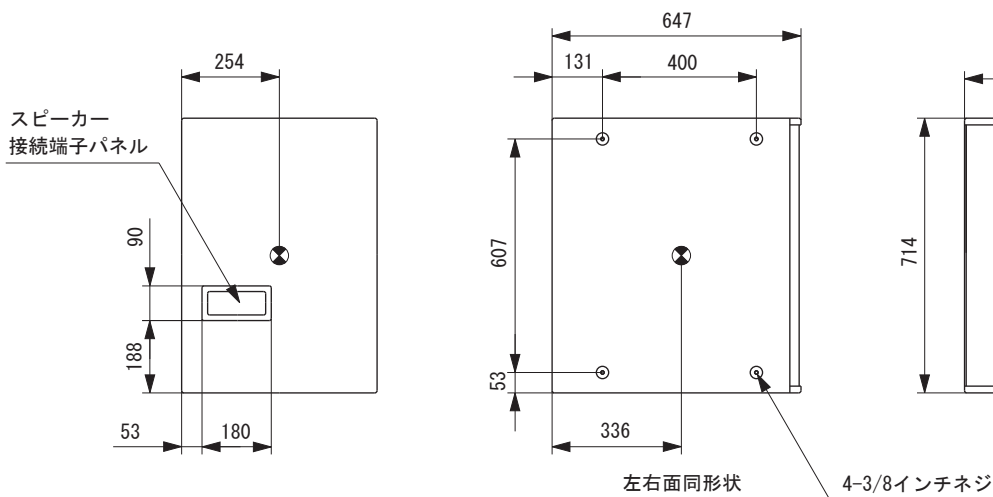

MODEL MB24

種別 サブウーファー

仕様

エンクロージャ構成 : タップドウェーブガイド方式
 構成 : 30cmウーファー×2
 再生周波数帯域 : 40Hz~250Hz(±3dB)
 インピーダンス : 4Ω(パラレル) 8Ω(各ユニット)
 連続入力 : 800W(パラレル) 400W(各ユニット) * PSDC使用時、IEC268-5に準ず
 感度 : 94dB/W/m SPL(パラレル)
 最大音圧レベル : 123dB SPL1m(パラレル, 1W/Pink Noise)
 入力端子 : NL4×2
 外形寸法 : 508(W)×714(H)×647(D)mm
 質量 : 59kg
 カラー : ブラック

発売日 '04.7月

単位 : mm