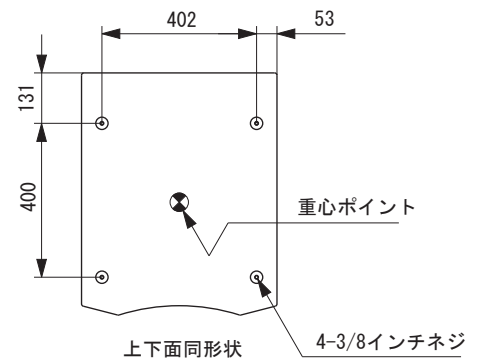

MODEL MB24

種別 サブウーファー

仕様

エンクロージャ構成 : タップドウェーブガイド方式
 構成 : 30cmウーファー×2
 再生周波数帯域 : 40Hz~250Hz(±3dB)
 インピーダンス : 4Ω(パラレル) 8Ω(各ユニット)
 連続入力 : 800W(パラレル) 400W(各ユニット) * PSDC使用時、IEC268-5に準ず
 感度 : 94dB/W/m SPL(パラレル)
 最大音圧レベル : 123dB SPL1m(パラレル, 1W/Pink Noise)
 入力端子 : NL4×2
 外形寸法 : 508(W)×714(H)×647(D)mm
 質量 : 59kg
 カラー : ブラック

発売日 '04.7月

単位 : mm