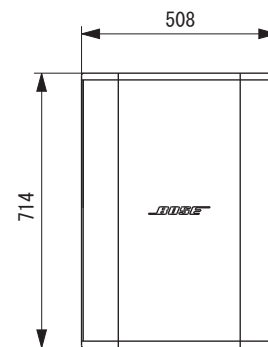

MODEL MB24

種別 サブウーファー

仕様

エンクロージャ構成 : タップドウェーブガイド方式
 構成 : 30cmウーファー×2
 再生周波数帯域 : 40Hz~250Hz(±3dB)
 インピーダンス : 4Ω(パラレル) 8Ω(各ユニット)
 連続入力 : 800W(パラレル) 400W(各ユニット) * PSDC使用時、IEC268-5に準ず
 感度 : 94dB/W/m SPL(パラレル)
 最大音圧レベル : 123dB SPL1m(パラレル, 1W/Pink Noise)
 入力端子 : NL4×2
 外形寸法 : 508(W)×714(H)×647(D)mm
 質量 : 59kg
 カラー : ブラック

発売日 '04.7月

単位 : mm