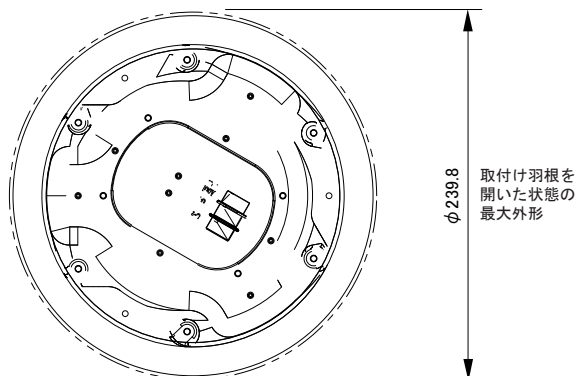

使 用 ユ ニ ッ ト : フルレンジ 5.7 cm × 1

入 力 端 子 : ネジ式ターミナル

カ ラ : ホワイト(FS16W)、ブラック(FS16B)

サ イ ズ : 本 体...φ238.8(W)×179.8(D)mm  
          グリル...φ194.8 mm  
          取付開口寸法...φ203 mm

質 量 : 1.8 kg

材 質 : キャビネット...プラスチック、グリル...パンチングメタル

**発 売 日** 2003年10月

正面

A矢視図

側面

単位 : mm