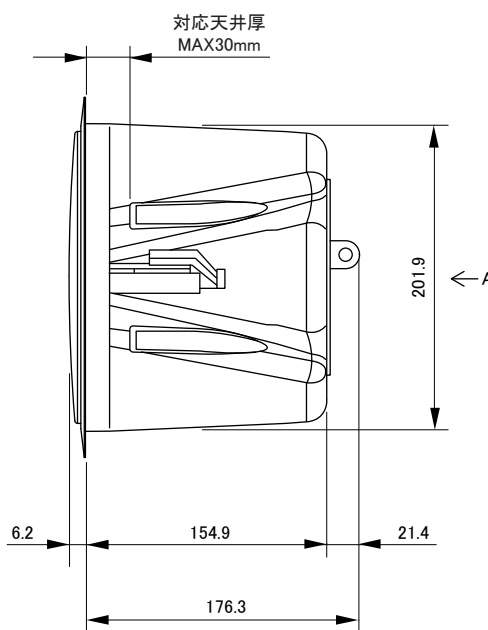

使 用 ユ ニ ッ ト : フルレンジ 5.7 cm × 1

入 力 端 子 : ネジ式ターミナル

カ ラ : ホワイト(FS16W)、ブラック(FS16B)

サ イ ズ : 本 体...φ238.8(W)×179.8(D)mm  
          グリル...φ194.8 mm  
          取付開口寸法...φ203 mm

質 量 : 1.8 kg

材 質 : キャビネット...プラスチック、グリル...パンチングメタル

**発 売 日** 2003年10月

正面

A矢視図

側面

単位 : mm