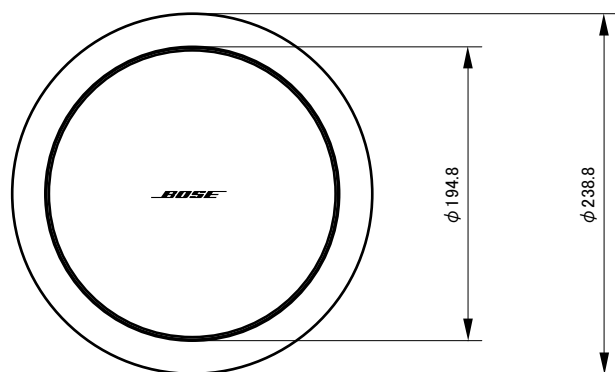

使 用 ユ ニ ッ ト : フルレンジ 5.7 cm × 1

入 力 端 子 : ネジ式ターミナル

カ ラ : ホワイト(FS16W)、ブラック(FS16B)

サ イ ズ : 本 体...φ238.8(W)×179.8(D)mm  
          グリル...φ194.8 mm  
          取付開口寸法...φ203 mm

質 量 : 1.8 kg

材 質 : キャビネット...プラスチック、グリル...パンチングメタル

**発 売 日** 2003年10月

正面

A矢視図

側面

単位 : mm