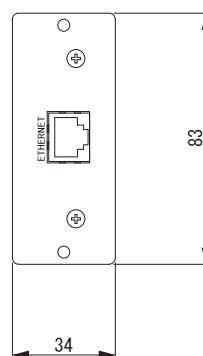

MODEL ControlSpace® ESP-880/1240/4120 network control card

種 別 ESP-880/1240/4120専用拡張カードアクセサリ
仕 様

用 途 : Ethernetインターフェースカード
端 子 : RJ-45 x 1, 100 Mbps Fast Ethernet

発 売 日 : 2013年 11月

単位 : mm