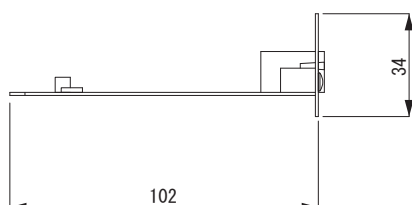

MODEL ControlSpace® ESP-880/1240/4120 network control card

種 別 ESP-880/1240/4120専用拡張カードアクセサリ
仕 様

用 途 : Ethernetインターフェースカード
端 子 : RJ-45 x 1, 100 Mbps Fast Ethernet

発 売 日 : 2013年 11月

単位 : mm