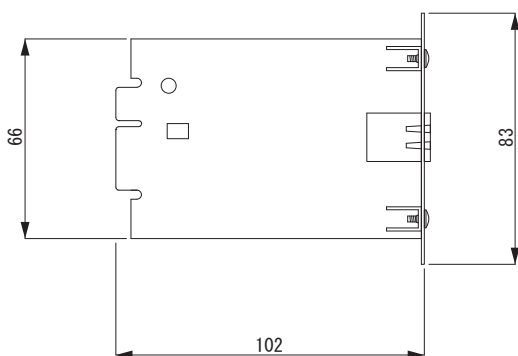

MODEL ControlSpace® ESP-880/1240/4120 network control card

種 別 ESP-880/1240/4120専用拡張カードアクセサリ
仕 様

用 途 : Ethernetインターフェースカード
端 子 : RJ-45 x 1, 100 Mbps Fast Ethernet

発 売 日 : 2013年 11月

単位 : mm