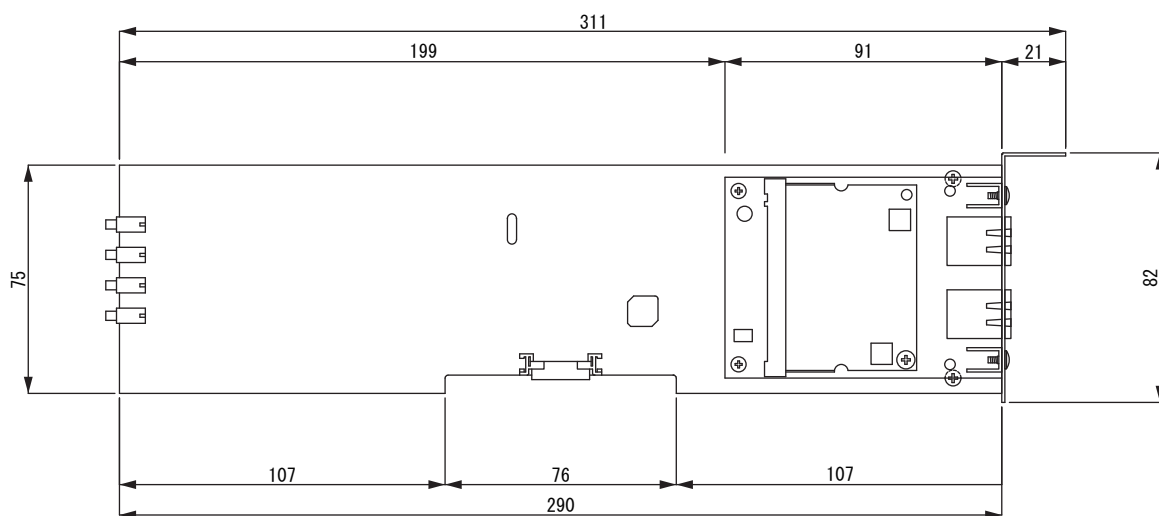

MODEL ControlSpace® ESP-00 Dante™ network card

種 別 ControlSpace® 専用拡張カードアクセサリ
仕 様

用 途 : Danteインターフェースカード
入出力チャンネル : Danteネットワーク接続により32ch(16x16)
チャンネルモード : 6x16、16x8、8x16、8x8、16x0、0x16、8x0、0x8
フォーマット : 非圧縮デジタルオーディオ、48 kHz / 24 bit
端 子 : RJ-45 x 2、1 Gbps Gigabit Ethernet
デュアルポートモード : Switched Network / Dual-Redundant
インターフェースデータ : Dante media、no control data

発 売 日 : 2013年 11月

単位 : mm