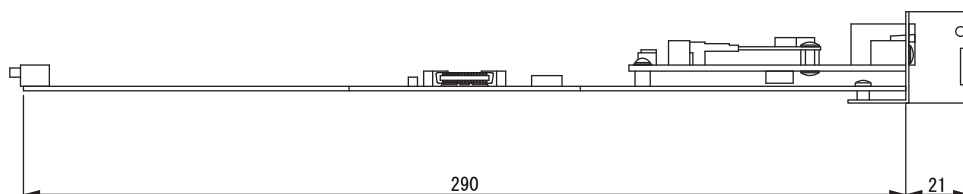

MODEL ControlSpace® ESP-00 Dante™ network card

種 別 ControlSpace® 専用拡張カードアクセサリ
仕 様

用 途 : Danteインターフェースカード
入出力チャンネル : Danteネットワーク接続により32ch(16x16)
チャンネルモード : 6x16、16x8、8x16、8x8、16x0、0x16、8x0、0x8
フォーマット : 非圧縮デジタルオーディオ、48 kHz / 24 bit
端 子 : RJ-45 x 2、1 Gbps Gigabit Ethernet
デュアルポートモード : Switched Network / Dual-Redundant
インターフェースデータ : Dante media、no control data

発 売 日 : 2013年 11月

単位 : mm