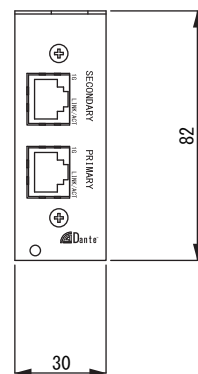

MODEL ControlSpace® ESP-00 Dante™ network card

種 別 ControlSpace® 専用拡張カードアクセサリ
仕 様

用 途 : Danteインターフェースカード
入出力チャンネル : Danteネットワーク接続により32ch(16x16)
チャンネルモード : 6x16、16x8、8x16、8x8、16x0、0x16、8x0、0x8
フォーマット : 非圧縮デジタルオーディオ、48 kHz / 24 bit
端 子 : RJ-45 x 2、1 Gbps Gigabit Ethernet
デュアルポートモード : Switched Network / Dual-Redundant
インターフェースデータ : Dante media、no control data

発 売 日 : 2013年 11月

単位 : mm